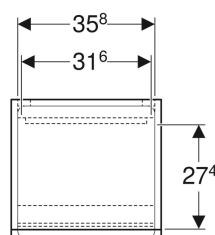

Geberit Renova Plan Mittelhochschrank mit zwei Türen und einer Schublade

Beispielbild

Eigenschaften

- FSC™ C134279 zertifiziert
- Wandhängend
- Mit zwei Türen
- Mit einer Schublade
- Griffmulde zum Öffnen
- Tür mit Dämpfungsmechanismus
- Schublade mit Selbststeinzug
- Anschlagseite links oder rechts

- Glaseinlegeboden versetzbar
- Feuchtigkeitsbeständig
- Front aus MDF
- Vormontiert geliefert

Technische Daten

Werkstoff	Hochverdichtete Dreischicht-Holzspanplatte
Maximale Schubladenbelastung	30 kg

Lieferumfang

- Seitenschrank
- Glaseinlegeboden

- Befestigungsmaterial

Art.-Nr.	Farbe / Oberfläche	B	H	T	VE1
501.922.00.1 *	Nussbaum hickory hell / Folie strukturiert	39 cm	105 cm	36 cm	1 St.

* Auftragsbezogene Produktion