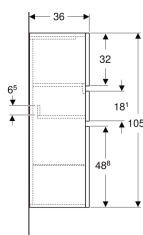

Geberit Renova Plan Mittelhochschrank mit zwei Türen und einer Schublade

Beispielbild

Eigenschaften

- FSC™ C134279 zertifiziert
- Wandhängend
- Mit zwei Türen
- Mit einer Schublade
- Griffmulde zum Öffnen
- Tür mit Dämpfungsmechanismus
- Schublade mit Selbststeinzug
- Anschlagseite links oder rechts

- Seitenschrank
- Glaseinlegeboden

- Befestigungsmaterial

Art.-Nr.	Farbe / Oberfläche	B	H	T	VE1
501.922.00.1 *	Nussbaum hickory hell / Folie strukturiert	39 cm	105 cm	36 cm	1 St.

* Auftragsbezogene Produktion