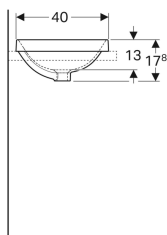

### Verwendungszwecke

- Zur Montage in Waschtischplatten von oben

### Technische Daten

Werkstoff

Sanitärkeramik

Art.-Nr.	Farbe / Oberfläche	Hahnloch	Überlauf	B	H	T	VE1
500.739.00.2 *	weiß / KeraTect / Unterseite: glasiert	ohne	ohne	55 cm	17.8 cm	40 cm	1 St.

\* Auftragsbezogene Produktion