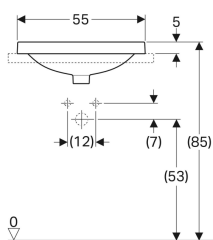

Verwendungszwecke

- Zur Montage in Waschtischplatten von oben

Eigenschaften

- Rechteckig

Lieferumfang

- Schablone

- Einfache Montage dank mitgelieferter Ausschnittschablone

Technische Daten

Werkstoff

Sanitärkeramik

Art.-Nr.	Farbe / Oberfläche	Hahnloch	Überlauf	B	H	T	VE1
500.739.00.2 *	weiß / KeraTect / Unterseite: glasiert	ohne	ohne	55 cm	17.8 cm	40 cm	1 St.

* Auftragsbezogene Produktion

Zubehör

- Geberit Ablaufventil mit freiem Auslauf und Ventilabdeckung
- Geberit Ablaufventil mit freiem Auslauf, Sieb