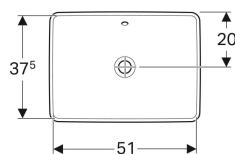

Verwendungszwecke

- Zur Montage in Waschtischplatten von oben

Eigenschaften

- Rechteckig

Lieferumfang

- Schablone

- Einfache Montage dank mitgelieferter Ausschnittschablone

Technische Daten

Werkstoff

Sanitärkeramik

Art.-Nr.	Farbe / Oberfläche	Hahnloch	Überlauf	B	H	T	VE1
500.739.00.2 *	weiß / KeraTect / Unterseite: glasiert	ohne	ohne	55 cm	17.8 cm	40 cm	1 St.

* Auftragsbezogene Produktion

Zubehör

- Geberit Ablaufventil mit freiem Auslauf und Ventilabdeckung
- Geberit Ablaufventil mit freiem Auslauf, Sieb