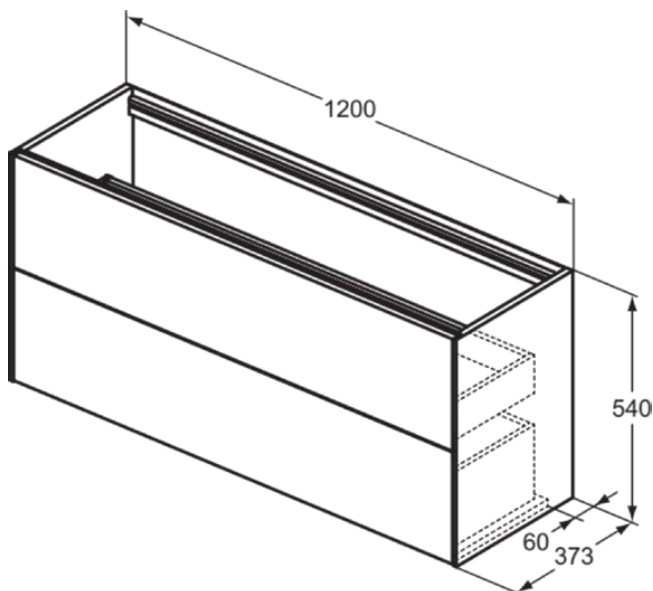

CONCA

T3951Y4

CONCA | Waschtisch-Unterschrank 1200x373x540 mm in eiche geflammt furnier, 2 Schubladen | Vollauszug, Push-to-open, SoftClosing, Vormontiert, Nachhaltig gewonnenes Holz, Echtholzfurnier

Bild & Zeichnung

Allgemeine Informationen

Produktkategorie:	Möbel
Produktart:	Waschtisch-Unterschrank
Marke:	Ideal Standard
Kollektion:	CONCA
Designer:	Palomba Serafini Associati
Colour:	Y4 - Eiche Geflammt Furnier
Oberflächenveredelung:	Matt
Höhe (mm):	540
Breite (mm):	1200
Ausladung (mm):	373
Befestigungsart:	Befestigungsset
Nettogewicht (kg):	41.00
EAN Code:	8014140461425

Features

	Vollauszug		Push-to-open
	SoftClosing		Vormontiert
	Nachhaltig gewonnenes Holz		Echtholzfurnier

Downloads

- [Installation Guide](#)
- [Spare Parts List](#)

Produktspezifikationen

Einzugsmechanismus:	Softclosing
Farbcode:	Y4
Farbbeschreibung:	eiche geflammt furnier
Eckmodell:	Nein
Vollauszug:	Yes
Griff(e):	Grifflos
Einstellbare Montagefüße:	Nein
Material:	Holz
Materialspezifikation (Korpus):	Hochverdichtete 3-Schicht Spanplatte
Anzahl der Türen (gesamt):	0
Anzahl der Türen (links öffnend):	0
Anzahl der Türen (rechts öffnend):	0
Anzahl der Auszüge (gesamt):	2
Anzahl der externen Auszüge:	2
Anzahl der internen Auszüge:	0
Anzahl der offenen Fächer:	0