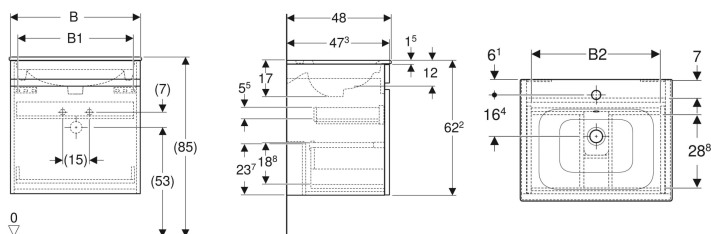

Geberit Renova Plan Set Möbelwaschtisch schmaler Rand, mit Waschtischunterschrank, eine Schublade und eine Innenschublade

Beispielbild

Eigenschaften

- FSC™ C134279 zertifiziert
- Wandhängend
- Mit einer Schublade
- Mit einer Innenschublade
- Griffmulde zum Öffnen
- Schublade mit Selbststeinzug

- Waschtischunterschrank aus hochverdichteter Dreischicht-Holzspanplatte
- Feuchtigkeitsbeständig
- Front aus MDF
- Vormontiert geliefert

Technische Daten

Werkstoff	Sanitärkeramik
Maximale Schubladenbelastung	30 kg

Lieferumfang

- Möbelwaschtisch
- Unterschrank für Möbelwaschtisch
- Befestigungsmaterial

Art.-Nr.	Farbe / Oberfläche	Hahnloch h	Überlauf f	B	B1	B2	Breite Waschtisch h	H	T	VE1
501.916.00.1	* Korpus und Front: Nussbaum hickory hell / Folie strukturiert Waschtisch: weiß	mittig	sichtbar	78.8 cm	72.5 cm	71.6 cm	80 cm	62.2 cm	48 cm	1 St.