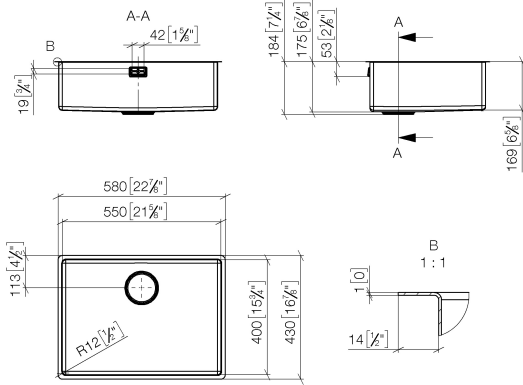

10 410 003-85

Einzelbecken - Edelstahl

38 550 003

mm [inches]
M 1:10

Einzelbecken - Edelstahl

38 550 003

Einzelbecken - Edelstahl

38 550 003