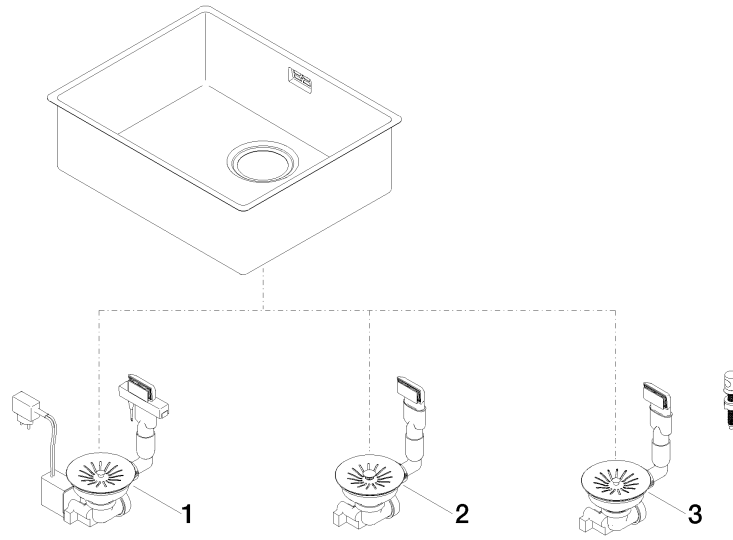

Benötigtes Zubehör

Ab- und Überlaufgarnitur mit Zugknopf - Edelstahl
 ● 3 1/2" Exzenterventil

10 405 003-85

Benötigtes Zubehör

Ab- und Überlaufgarnitur elektrisch - Edelstahl
 ● 3 1/2" Elektrisches Ablaufventil (TouchFlow)

10 410 003-85

Einzelbecken - Edelstahl

38 550 003

mm [inches]
M 1:10

Einzelbecken - Edelstahl

38 550 003

Einzelbecken - Edelstahl

38 550 003

Ersatzteilstückliste

| Nr. | Artikelnummer | Benennung | Verbaumenge | Lieferzeit |
|-----|---------------|---|-------------|------------|
| | 10 410 003-85 | Ab- und Überlaufgarnitur elektrisch - Edelstahl | 3 | 2 |