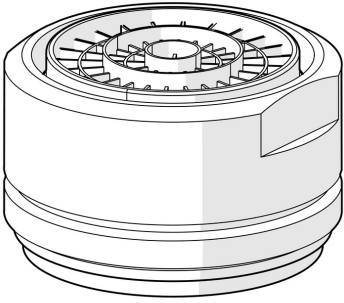

EAN: 4015474077850  
[static.hansa.com/59902692](https://static.hansa.com/59902692)

- Ersatzteile
  - Chrom
  - CASCADE® Strahlregler
  - Außengewinde
- 

### Technische Eigenschaften

Anschlussgröße	<b>M24x1</b>
Werkstoff	<b>Messing/Verbundwerkstoff</b>