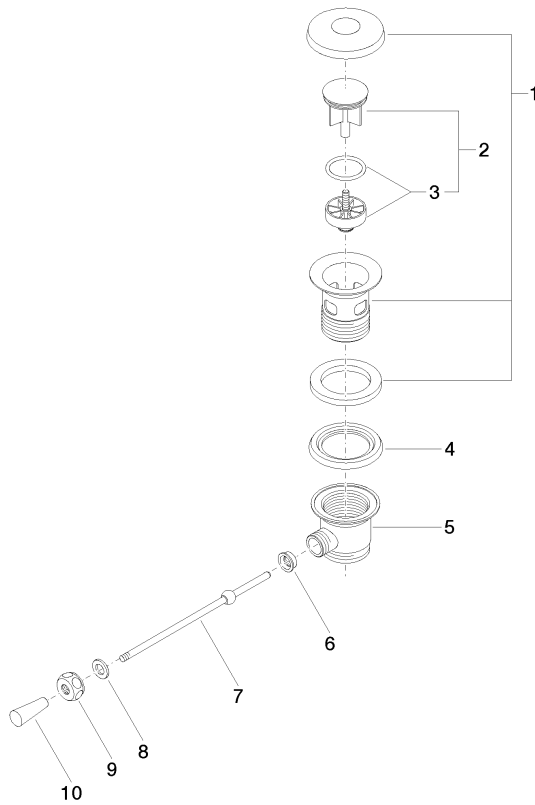

## Ablaufgarnitur 1 1/4" - Dark Platinum gebürstet

MEM

10 300 970

- Länge Kniehebel 185 mm
- Europäische Ablaufgarnitur

Nur für Becken mit Überlauf geeignet.

Passt zu: MEM, LULU, CL.1, IMO, TARA,  
LISSÉ, MADISON, VAIA, META, CYO

## Ablaufgarnitur 1 1/4" - Dark Platinum gebürstet

MEM

10 300 970

### Ersatzteilstückliste

#### Produktversion ab 10/1/2023

Nr.	Artikelnummer	Benennung	Verbaumenge	Lieferzeit
	90 11 01 026 00-99	Kelch Ø 93 x 65 mm - Dark Platinum gebürstet	10	30