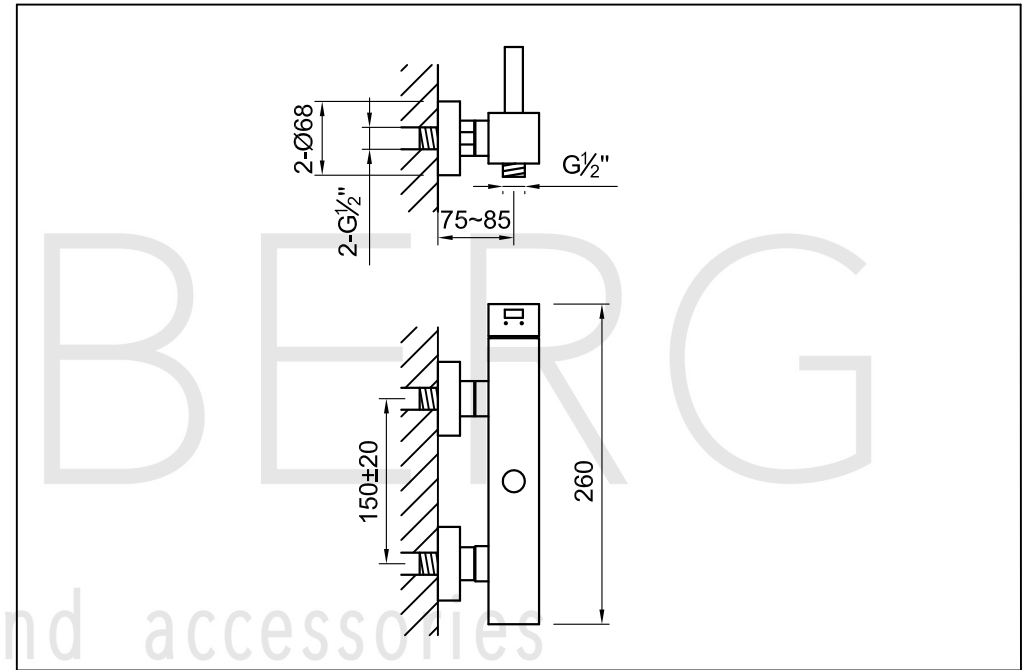

STEINBERG

Brause-Einhebelmischbatterie

Art.Nr.120 1200

Installation

Technische Zeichnung

Explosionszeichnung