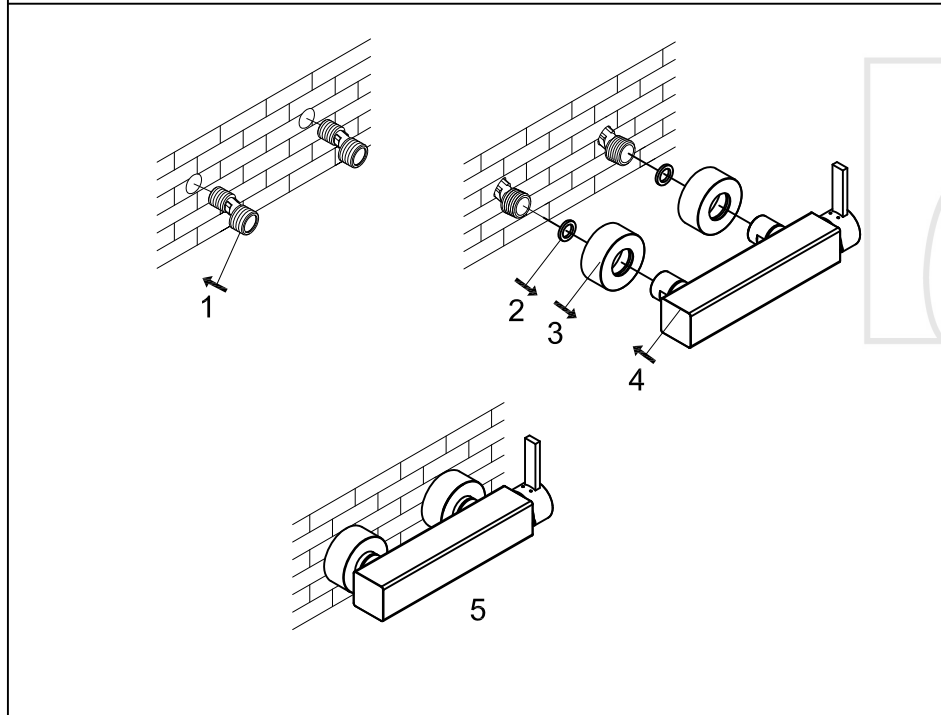

STEINBERG

Brause-Einhebelmischbatterie

Art.Nr.120 1200

Installation

Technische Zeichnung

Explosionszeichnung