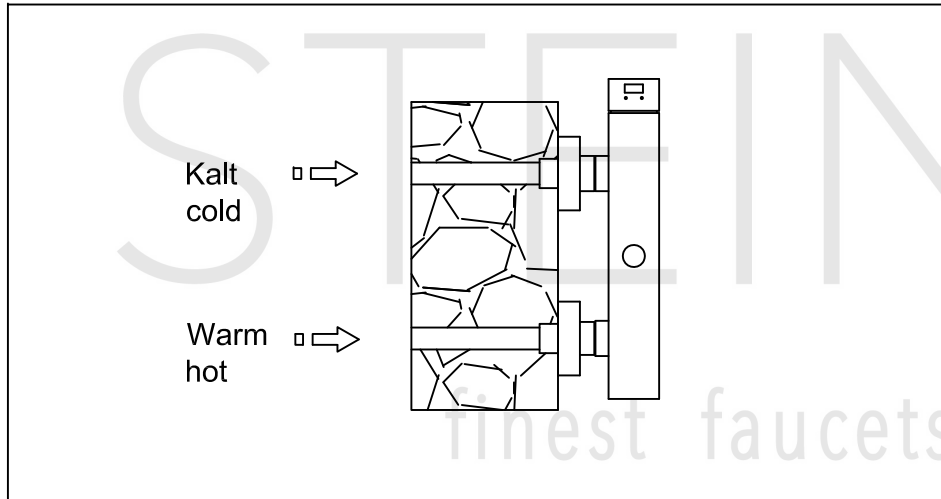

STEINBERG

Brause-Einhebelmischbatterie

Art.Nr.120 1200

Installation

Technische Zeichnung

Explosionszeichnung