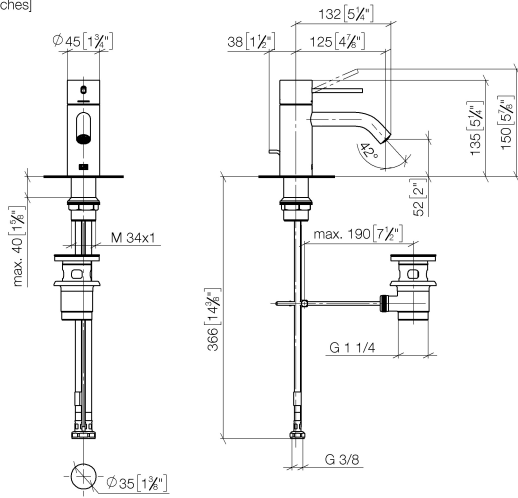

33 501 662

- Ausladung 125 mm
- Ablaufgarnitur 1 1/4"
- starrer Auslauf
- runder luftangereicherter Strahl
- Armaturenhöhe 134 mm
- Höhe bis Luftsprudler 52 mm
- Bohrungsdurchmesser 35 mm
- 2x Druckschlauch M 8 x 1 eingeschraubt, dichtheitsgeprüft
- 2 x Druckschlauch mit 3/8" Überwurfmutter
- Durchfluss max. 5,7 l/min
- bleifrei
- Dieses Produkt leistet einen Beitrag zur Erfüllung der Vorgaben von nachhaltigen Gebäudezertifizierungen, z.B. LEED®, BREEAM®, DGNB

33 501 662
mm [inches]

Durchflussdiagramm

Codes & Standards

DIN 4109

ISO 3822

Scottish Water
Byelaws

UK Water Supply
Regulations

Ü-Zeichen

**META META SLIM Waschtisch-Einhandbatterie mit Ablaufgarnitur - Schwarz
matt**

META

33 501 662
Zertifikate

WRAS_2003

LGA_29

33 501 662

Produktversion bis 1/23/2020

Produktversion ab 1/23/2020

Produktversion ab 1/23/2020

Nr.	Artikelnummer	Benennung	Verbaumenge	Lieferzeit
	90 20 66 020 00-33	Griff für Waschtisch Stand Kinematik Hebel Ø 45 x 33 x115 mm - Schwarz matt	9	30