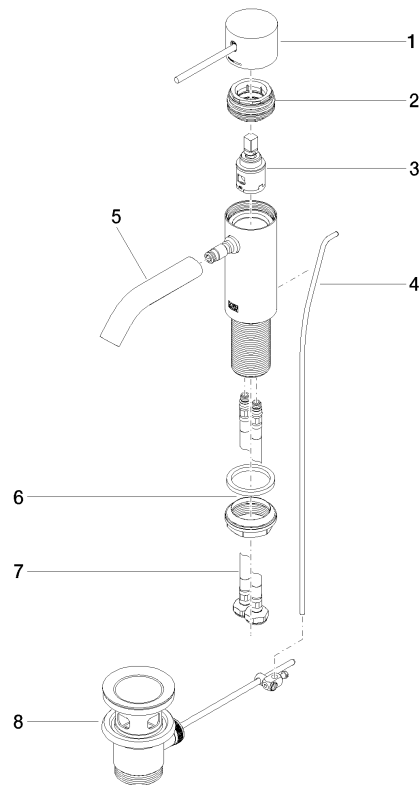

33 501 662

- Ausladung 125 mm
- Ablaufgarnitur 1 1/4"
- starrer Auslauf
- runder luftangereicherter Strahl
- Armaturenhöhe 134 mm
- Höhe bis Luftsprudler 52 mm
- Bohrungsdurchmesser 35 mm
- 2x Druckschlauch M 8 x 1 eingeschraubt, dichtheitsgeprüft
- 2 x Druckschlauch mit 3/8" Überwurfmutter
- Durchfluss max. 5,7 l/min
- bleifrei
- Dieses Produkt leistet einen Beitrag zur Erfüllung der Vorgaben von nachhaltigen Gebäudezertifizierungen, z.B. LEED®, BREEAM®, DGNB

**META META SLIM Waschtisch-Einhandbatterie mit Ablaufgarnitur - Schwarz
matt**

META

33 501 662
Zertifikate

WRAS_2003

LGA_29

33 501 662

Produktversion bis 1/23/2020

Produktversion ab 1/23/2020

Ersatzteile für die
anderen
Oberflächenvarianten
finden Sie hier:
Chrom

META META SLIM Waschtisch-Einhandbatterie mit Ablaufgarnitur - Schwarz matt

META

33 501 662

Ersatzteilstückliste

Produktversion bis 1/23/2020

Produktversion ab 1/23/2020

Nr.	Artikelnummer	Benennung	Verbaumenge	Lieferzeit
	90 20 66 020 00-33	Griff für Waschtisch Stand Kinematik Hebel Ø 45 x 33 x115 mm - Schwarz matt	9	30