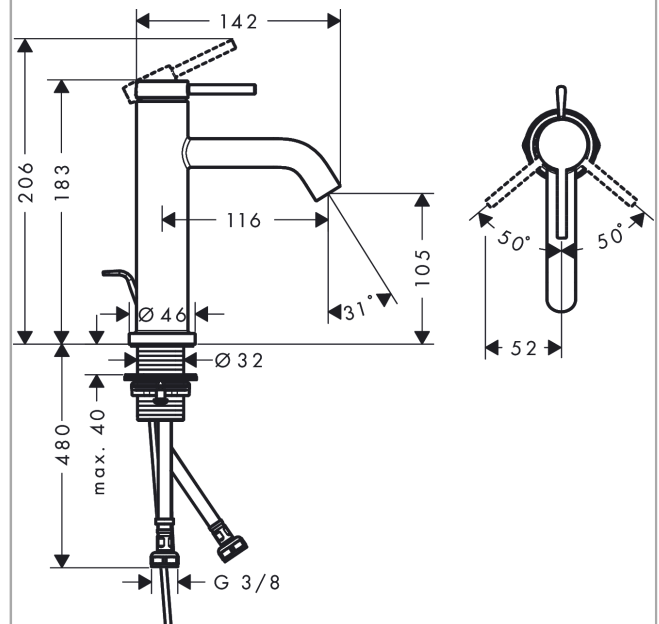

Tecturis S

Einhebel-Waschtischmischer 110 EcoSmart+ mit Zugstangen-Ablaufgarnitur

Oberfläche: **Mattschwarz** Artikelnummer: **73310670**

Beschreibung

Merkmale

- besteht aus: Einhebel-Waschtischmischer, Ablaufgarnitur
- ComfortZone 110
- Ausladung: 116 mm
- Auslaufhöhe: 105 mm
- Griffvariante: Hebelgriff
- Strahlart: Normalstrahl
- maximale Durchflussmenge bei 3 bar: 4 l/min
- Keramikmischsystem
- Temperaturbegrenzung einstellbar
- für Durchlauferhitzer geeignet
- Zugstangen-Ablaufgarnitur G 1¼
- Material Ablaufventil: Metall
- Anschlussart: G ¾ Anschlusschläuche
- Anschlussgröße: DN15
- EU-Taxonomie: max. 6 l/min - wesentlicher Beitrag (SC) möglich
- PA-IX 38524/IO

Technologie

Designpreise

Produktabbildung

Maßzeichnung

Tecturis S

Einhebel-Waschtischmischer 110 EcoSmart+ mit Zugstangen-Ablaufgarnitur

Oberfläche: **Mattschwarz** Artikelnummer: **73310670**

Durchflussdiagramm