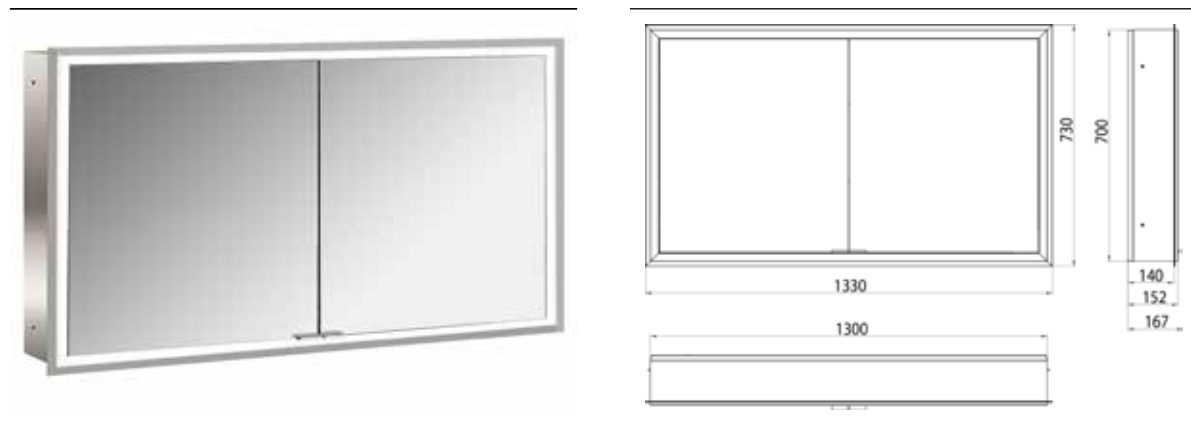

PRODUKTINFORMATION

Lichtspiegelschrank prime, 1.300 mm, 2 Türen, Unterputzmodell, IP20 aluminium/weiss

Art.-Nr.9497 063 95

mit verspiegelter- oder weißer Glasrückwand, 2 stufenlos einstellbare Ablagen, 2 Türen, 2 Steckdosen, stufenlose Lichtsteuerung (an/aus, Helligkeit und Lichtfarbe) über drei in die Glasrückwand integrierte Touchsensoren, Höhe: 730 mm, LED-Beleuchtung