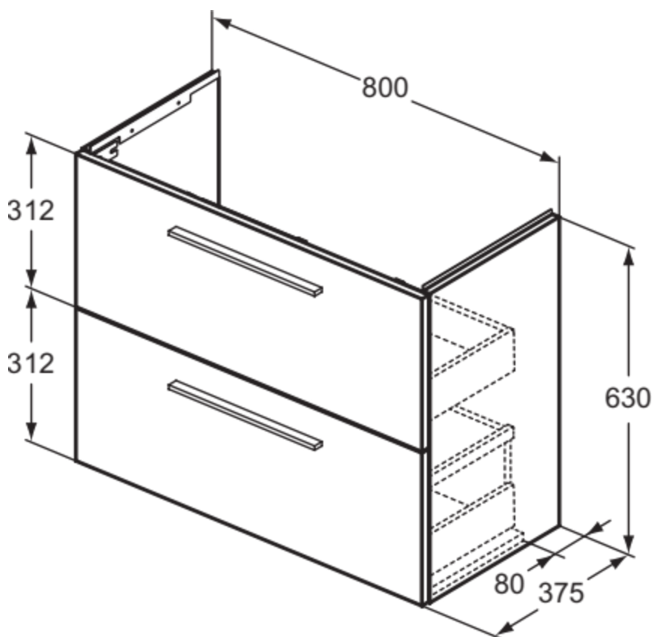

I.LIFE S

T5295DU

I.LIFE S | Waschtisch-Unterschrank 800x375x630 mm in weiß matt lackiert, 2 Schubladen | SoftClosing, Vormontiert, Nachhaltig gewonnenes Holz

Bild & Zeichnung

Allgemeine Informationen

Produktkategorie:	Möbel
Produktart:	Waschtisch-Unterschrank
Marke:	Ideal Standard
Kollektion:	I.LIFE S
Designer:	Palomba Serafini Associati
Colour:	DU - Weiß Matt Lackiert
Oberflächenveredelung:	Matt
Maximale Höhe (mm):	630
Maximale Breite (mm):	800
Ausladung (mm):	375
Befestigungsart:	Befestigungsset
Nettogewicht (kg):	28.50
EAN Code:	8014140503057

Features

SoftClosing

Vormontiert

Nachhaltig gewonnenes Holz

Downloads

[Installation Guide](#)

[Spare Parts List](#)

Produktspezifikationen

Einzugsmechanismus:	Softclosing
Farbcode:	DU
Farbbeschreibung:	weiß matt lackiert
Eckmodell:	Nein
Griff(e):	Benötigt
Einstellbare Montagefüße:	Nein
Material:	Holz
Materialspezifikation (Korpus):	Melamin-Spanplatte (MFC)
Anzahl der Türen (gesamt):	0
Anzahl der Türen (links öffnend):	0
Anzahl der Türen (rechts öffnend):	0
Anzahl der Auszüge (gesamt):	2
Anzahl der externen Auszüge:	2
Anzahl der internen Auszüge:	0
Anzahl der offenen Fächer:	0
Anzahl der Rolltüren:	0
Anzahl der Ablagen:	0
Anzahl der Schiebetüren:	0
Anzahl der Schwingtüren:	0