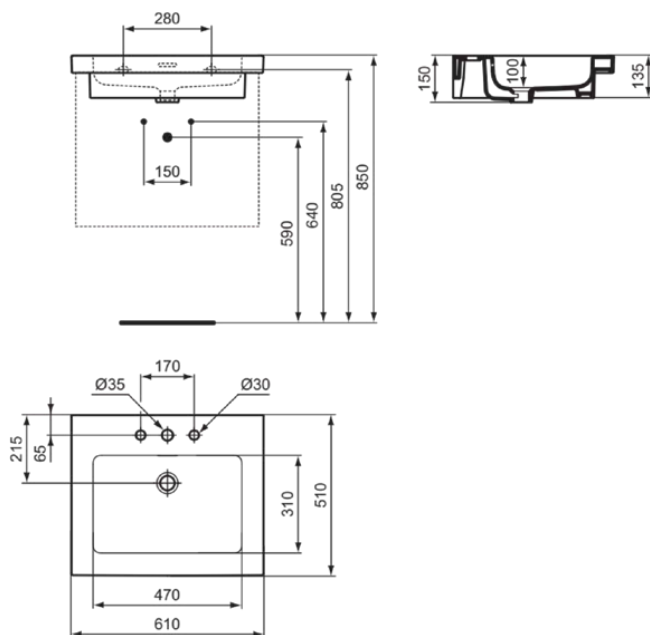

EXTRA

T436001

EXTRA | Möbelwaschtisch 610x510x150 mm in weiß glänzend, 3 Hahnlöcher, mit Überlauf

Bild & Zeichnung

Allgemeine Informationen

Produktkategorie:	Waschtische
Produktart:	Möbelwaschtisch
Marke:	Ideal Standard
Kollektion:	EXTRA
Designer:	Palomba Serafini Associati
Colour:	01 - Weiß Glänzend
Oberflächenveredelung:	glänzend
Maximale Höhe (mm):	150
Maximale Breite (mm):	610
Ausladung (mm):	510
Nettogewicht (kg):	18.90
EAN Code:	8014140482550

Produktstandards & Zertifikate

Normen:	EN 14688
---------	----------

Produktspezifikationen

Farbcode:	01
Farbbeschreibung:	weiß glänzend
Geschliffene Unterseite:	Nein
Barrierefreies Produkt:	Nein
Mit Kettenöse:	Nein
Material:	Keramik
Materialspezifikation:	Feinfeuerton
Anzahl von Hahnlöchern je Waschbecken:	3
Anzahl von Waschbecken:	1
Sichtbarer Überlauf:	Ja
PVD Technologie:	Nein
Ablagefläche:	Hinten
Oberflächenveredelung:	glänzend
Position des Hahnlochs:	Links / Rechts / Mitte
Form des Überlaufs:	Geschlitzt
Mit Rückwand:	Nein
Mit Verschlussstopfen:	Nein
Mit Überlauf:	Ja
Mit Siphon:	Nein
Montageart:	wandhängend