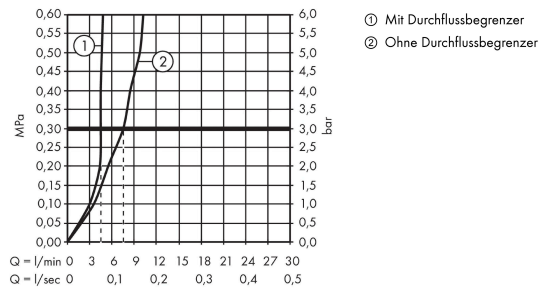

Technologie

Designpreise

Produktabbildung

Maßzeichnung

Talis E
3-Loch Waschtischarmatur mit Zugstangen-Ablaufgarnitur
 Oberfläche: **Brushed Black Chrome** Artikelnummer: **71733340**

Durchflussdiagramm

Talis E