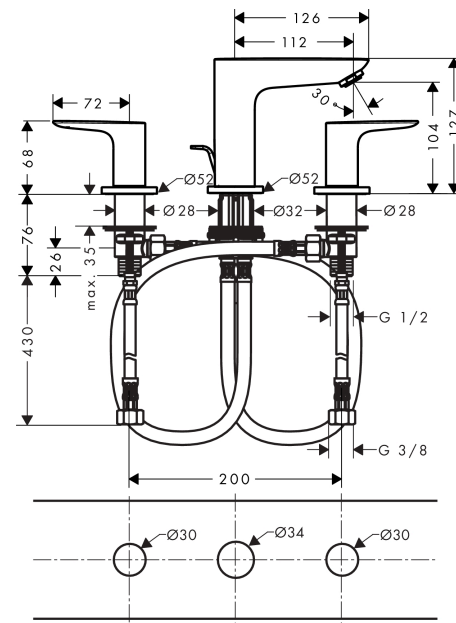

Talis E

3-Loch Waschtischarmatur mit Zugstangen-Ablaufgarnitur

Oberfläche: **Brushed Black Chrome** Artikelnummer: **71733340**

Beschreibung

Merkmale

- besteht aus: 3-Loch Waschtischarmatur, Ablaufgarnitur
- ComfortZone 150
- Ausladung: 112 mm
- Auslaufhöhe: 104 mm
- maximale Durchflussmenge bei 3 bar: 5 l/min
- Keramikventile heiß/kalt 90°
- für Durchlauferhitzer geeignet
- Zugstangen-Ablaufgarnitur G 1¼
- Material Ablaufventil: Metall
- Anschlussart: G ¾ Anschlussschläuche
- Anschlussgröße: DN15
- EU-Taxonomie: max. 6 l/min - wesentlicher Beitrag (SC) möglich

Technologie

Designpreise

Produktabbildung

Maßzeichnung

Talis E
3-Loch Waschtischarmatur mit Zugstangen-Ablaufgarnitur
 Oberfläche: **Brushed Black Chrome** Artikelnummer: **71733340**

Durchflussdiagramm

Talis E

3-Loch Waschtischarmatur mit Zugstangen-Ablaufgarnitur

Oberfläche: **Brushed Black Chrome** Artikelnummer: **71733340**

Explosionszeichnung

Baujahr: >11/19

Talis E

3-Loch Waschtischarmatur mit Zugstangen-Ablaufgarnitur

Oberfläche: **Brushed Black Chrome** Artikelnummer: **71733340**

Ersatzteilliste

Baujahr: >11/19

Pos.	Beschreibung	Artikelnummer	PG	VE
1	Auslauf kpl.	92785340	65	1
2	Luftsprudler M24x1 (5 l/min)	13185340	56	1
3	O-Ring 18x2,5	98139000	1	1
4	Rosette Ø 53 mm	95272340	61	1
5	O-Ring 40x3	92634000	1	1
6	O-Ring 11x2	98127000	1	1
7	Schaftbefestigung kpl. (Ø 32)	13961000	7	1
8	Gleitring	97548000	1	1
9	Anschlussschlauch 450 mm M8x0,75 G3/8	97206000	8	1
10	O-Ring 7x1,5	98422000	1	1
11	Dichtungsset	95581000	2	1
12	Griff	92779340	61	1
13	Schnappeinsatz mit Schraube	94184000	2	1
14	Farbring-Set, Kalt / Warm	95819000	4	1
15	Rosette Ø 52 mm	97285340	60	1
16	Mutter	92854000	6	1
17	O-Ring 32x2,5	96364000	7	1
18	Absperreinheit links schließend	94008000	9	1
19	Absperreinheit rechts schließend	94009000	9	1
20	Anschlussschlauch 450 mm M10x1 G3/8	96507000	9	1
21	O-Ring 8x1,75	97827000	1	1
22	Zugstange	96657340	54	1
a	Ablaufventil	94139340	64	1
b	Schaftverlängerung 35 mm	13898000	12	1