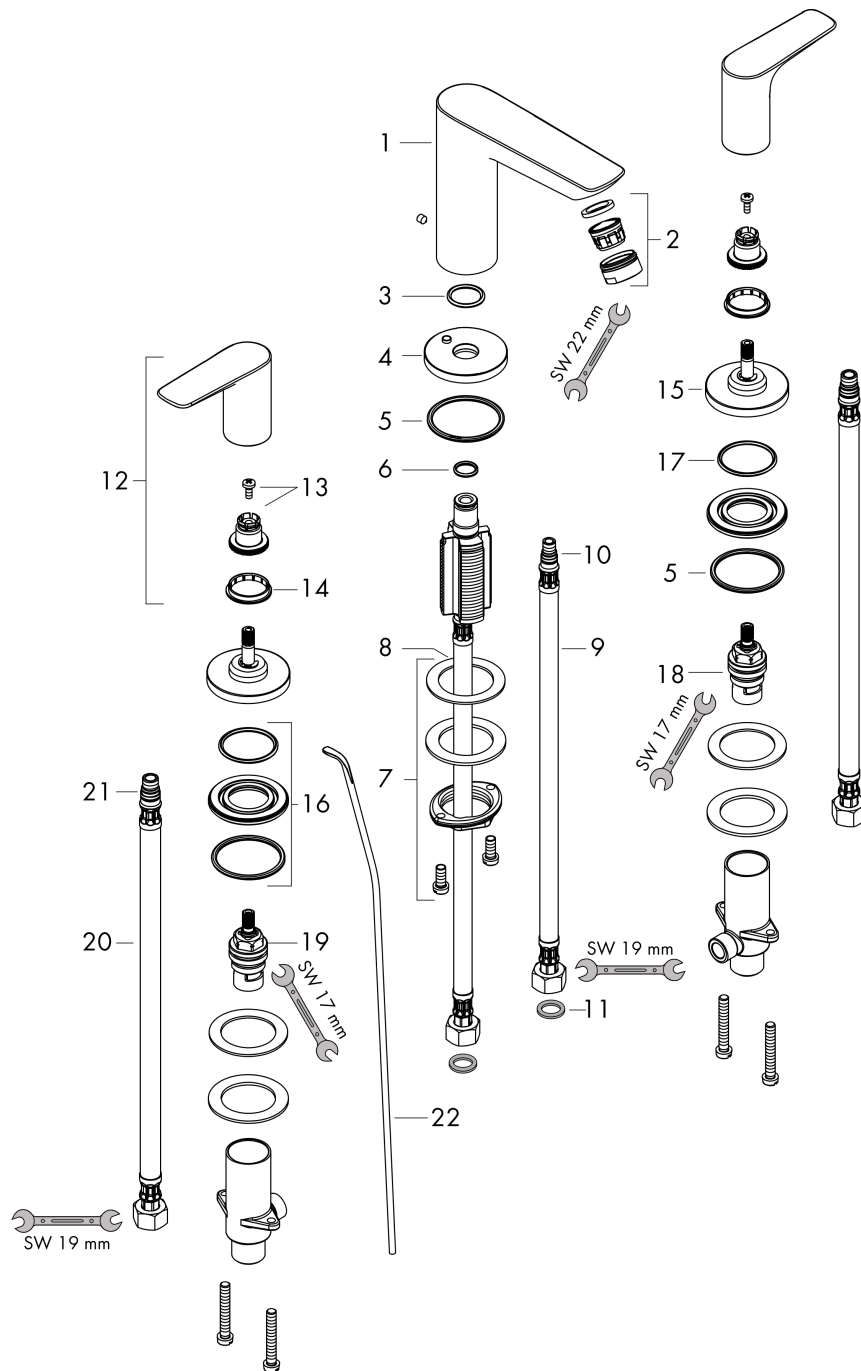

Talis E

3-Loch Waschtischarmatur mit Zugstangen-Ablaufgarnitur

Oberfläche: **Brushed Black Chrome** Artikelnummer: **71733340**

Beschreibung

Merkmale

- besteht aus: 3-Loch Waschtischarmatur, Ablaufgarnitur
- ComfortZone 150
- Ausladung: 112 mm
- Auslaufhöhe: 104 mm
- maximale Durchflussmenge bei 3 bar: 5 l/min
- Keramikventile heiß/kalt 90°
- für Durchlauferhitzer geeignet
- Zugstangen-Ablaufgarnitur G 1¼
- Material Ablaufventil: Metall
- Anschlussart: G ¾ Anschlussschläuche
- Anschlussgröße: DN15
- EU-Taxonomie: max. 6 l/min - wesentlicher Beitrag (SC) möglich

Technologie

Designpreise

Produktabbildung

Maßzeichnung

Talis E
3-Loch Waschtischarmatur mit Zugstangen-Ablaufgarnitur
 Oberfläche: **Brushed Black Chrome** Artikelnummer: **71733340**

Durchflussdiagramm

Talis E

3-Loch Waschtischarmatur mit Zugstangen-Ablaufgarnitur

Oberfläche: **Brushed Black Chrome** Artikelnummer: **71733340**

Explosionszeichnung

Baujahr: >11/19

Talis E

3-Loch Waschtischarmatur mit Zugstangen-Ablaufgarnitur

Oberfläche: **Brushed Black Chrome** Artikelnummer: **71733340**

Ersatzteilliste

Baujahr: >11/19

Pos.	Beschreibung	Artikelnummer	PG	VE
1	Auslauf kpl.	92785340	65	1
2	Luftsprudler M24x1 (5 l/min)	13185340	56	1
3	O-Ring 18x2,5	98139000	1	1
4	Rosette Ø 53 mm	95272340	61	1
5	O-Ring 40x3	92634000	1	1
6	O-Ring 11x2	98127000	1	1
7	Schaftbefestigung kpl. (Ø 32)	13961000	7	1
8	Gleitring	97548000	1	1
9	Anschlussschlauch 450 mm M8x0,75 G3/8	97206000	8	1
10	O-Ring 7x1,5	98422000	1	1
11	Dichtungsset	95581000	2	1
12	Griff	92779340	61	1
13	Schnappeinsatz mit Schraube	94184000	2	1
14	Farbring-Set, Kalt / Warm	95819000	4	1
15	Rosette Ø 52 mm	97285340	60	1
16	Mutter	92854000	6	1
17	O-Ring 32x2,5	96364000	7	1
18	Absperreinheit links schließend	94008000	9	1
19	Absperreinheit rechts schließend	94009000	9	1
20	Anschlussschlauch 450 mm M10x1 G3/8	96507000	9	1
21	O-Ring 8x1,75	97827000	1	1
22	Zugstange	96657340	54	1
a	Ablaufventil	94139340	64	1
b	Schaftverlängerung 35 mm	13898000	12	1