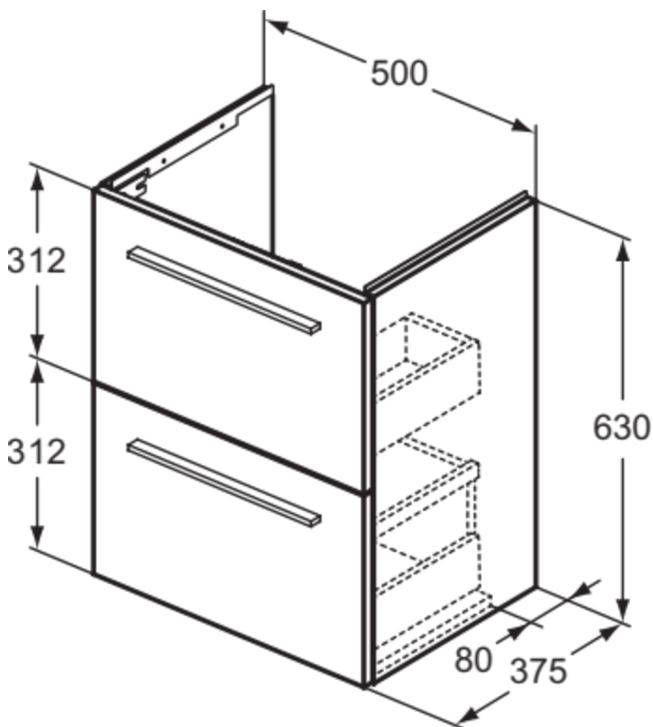

I.LIFE S

T5291NF

I.LIFE S | Waschtisch-Unterschrank 500x375x630 mm in sandbeige matt, 2 Schubladen | SoftClosing, Platzsparend, Vormontiert, Nachhaltig gewonnenes Holz

Bild & Zeichnung

Allgemeine Informationen

Produktkategorie:	Möbel
Produktart:	Waschtisch-Unterschrank
Marke:	Ideal Standard
Kollektion:	I.LIFE S
Designer:	Palomba Serafini Associati
Colour:	NF - Sandbeige Matt
Oberflächenveredelung:	Matt
Maximale Höhe (mm):	630
Maximale Breite (mm):	500
Ausladung (mm):	375
Befestigungsart:	Befestigungsset
Nettogewicht (kg):	21.42
EAN Code:	8014140495222

Features

SoftClosing

Platzsparend

Vormontiert

Nachhaltig gewonnenes Holz

Downloads

• [Installation Guide](#)

• [Spare Parts List](#)

Produktspezifikationen

Einzugsmechanismus:	Softclosing
Farbcode:	NF
Farbbeschreibung:	sandbeige matt
Eckmodell:	Nein
Griff(e):	Benötigt
Einstellbare Montagefüße:	Nein
Material:	Holz
Materialspezifikation (Korpus):	Melamin-Spanplatte (MFC)
Anzahl der Türen (gesamt):	0
Anzahl der Türen (links öffnend):	0
Anzahl der Türen (rechts öffnend):	0
Anzahl der Auszüge (gesamt):	2
Anzahl der externen Auszüge:	2
Anzahl der internen Auszüge:	0
Anzahl der offenen Fächer:	0
Anzahl der Rolltüren:	0
Anzahl der Ablagen:	0
Anzahl der Schiebetüren:	0
Anzahl der Schwingtüren:	0