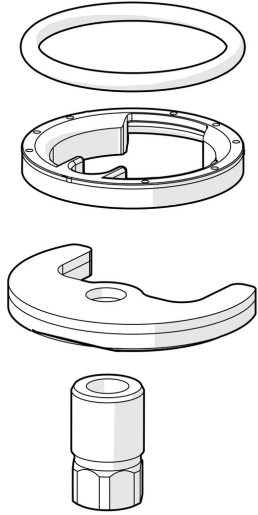

EAN: 4015474852716  
[static.hansa.com/59910749](https://static.hansa.com/59910749)

- Ersatzteile
  - Befestigungsset
- 