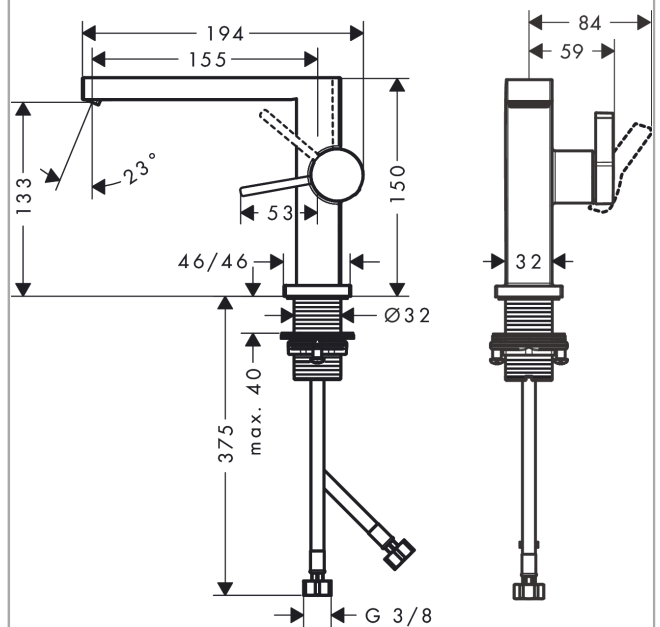

Tecturis E

Einhebel-Waschtischmischer 110 Fine CoolStart EcoSmart+ ohne Ablaufgarnitur

Oberfläche: **Mattschwarz** Artikelnummer: **73021670**

Beschreibung

Merkmale

- ComfortZone 110
- Ausladung: 155 mm
- Auslaufhöhe: 133 mm
- Griffvariante: Hebelgriff
- Strahlart: WaterfallStream
- maximale Durchflussmenge bei 3 bar: 4 l/min
- Keramikmischsystem
- für Durchlauferhitzer geeignet
- Anschlussart: G $\frac{3}{8}$ Anschlussschläuche
- Anschlussgröße: DN15
- Kaltwasser in Griff-Grundstellung
- EU-Taxonomie: max. 6 l/min - wesentlicher Beitrag (SC) möglich
- PA-IX 38613/IO

Technologie

Designpreise

Produktabbildung

Maßzeichnung

Tecturis E

Einhebel-Waschtismischer 110 Fine CoolStart EcoSmart+ ohne Ablaufgarnitur

Oberfläche: **Mattschwarz** Artikelnummer: **73021670**

Durchflussdiagramm

Tecturis E

Einhebel-Waschtismischer 110 Fine CoolStart EcoSmart+ ohne Ablaufgarnitur

Oberfläche: **Mattschwarz** Artikelnummer: **73021670**

Explosionszeichnung

Baujahr: >06/23