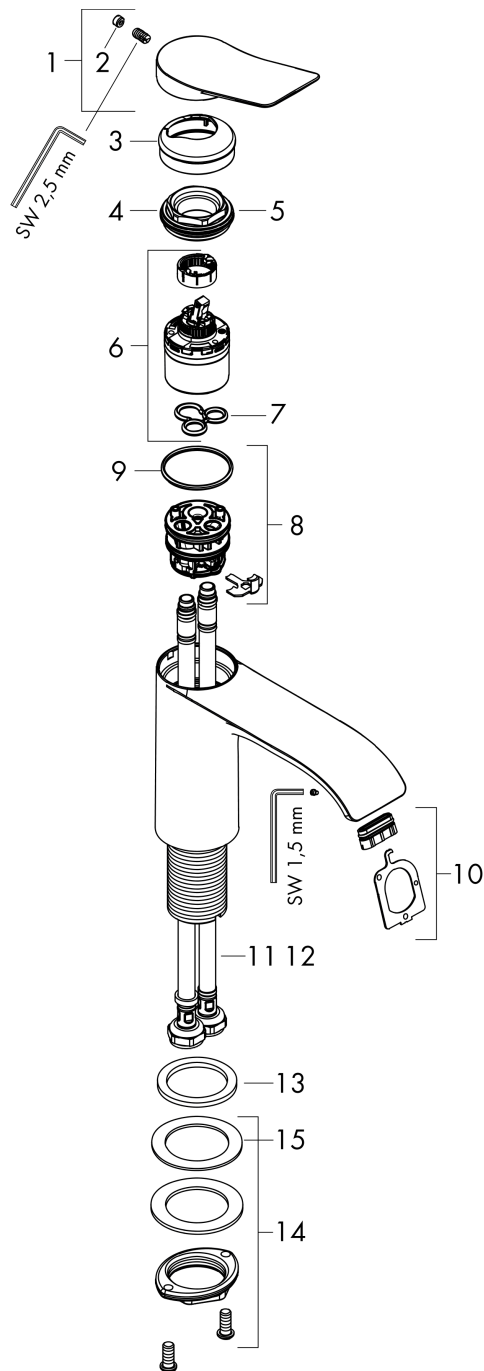

Vivenis

Einhebel-Waschtischmischer 110 CoolStart ohne Ablaufgarnitur

Oberfläche: **Chrom** Artikelnummer: **75024000**

Beschreibung

Merkmale

- ComfortZone 110
- Ausladung: 146 mm
- Auslaufhöhe: 110 mm
- Griffvariante: Hebelgriff
- Strahlart: WaterfallStream
- maximale Durchflussmenge bei 3 bar: 5 l/min
- Keramikmischsystem
- Temperaturbegrenzung einstellbar
- für Durchlauferhitzer geeignet
- Anschlussart: G $\frac{3}{8}$ Anschlussschläuche
- Anschlussgröße: DN15
- Kaltwasser in Griff-Grundstellung
- EU-Taxonomie: max. 6 l/min - wesentlicher Beitrag (SC) möglich
- DVGW_NW-6506DM0706
- PA-IX 38139/IO

Oberfläche: **Chrom** Artikelnummer: **75024000**

Durchflussdiagramm

Vivenis
Einhebel-Waschtischmischer 110 CoolStart ohne Ablaufgarnitur
 Oberfläche: **Chrom** Artikelnummer: **75024000**

Explosionszeichnung

Baujahr: >10/21

Vivenis

Einhebel-Waschtischmischer 110 CoolStart ohne Ablaufgarnitur

Oberfläche: **Chrom** Artikelnummer: **75024000**

Ersatzteilliste

Baujahr: >10/21

Pos.	Beschreibung	Artikelnummer	PG	VE
1	Griff	94603000	10	1
2	Griffstopfen	93735460	3	1
3	Rosette	94027000	7	1
4	Mutter	93995000	7	1
5	O-Ring 35x1,5	92114000	2	1
6	Kartusche kpl.	93897000	12	1
7	Dichtung	95008000	3	1
8	Adapter für Kartusche	98324000	5	1
9	O-Ring 35x2	92604000	2	1
10	Strahlformer	94275000	9	1
11	Anschlussschlauch 450 mm M8x0,75 G3/8	97206000	8	1
12	O-Ring 6,6x1,6	93019000	1	1
13	Flachdichtung	98749000	2	1
14	Schaftbefestigung kpl. (Ø 32)	13961000	7	1
15	Gleitring	97548000	1	1
a	Schaftverlängerung 35 mm	13898000	12	1