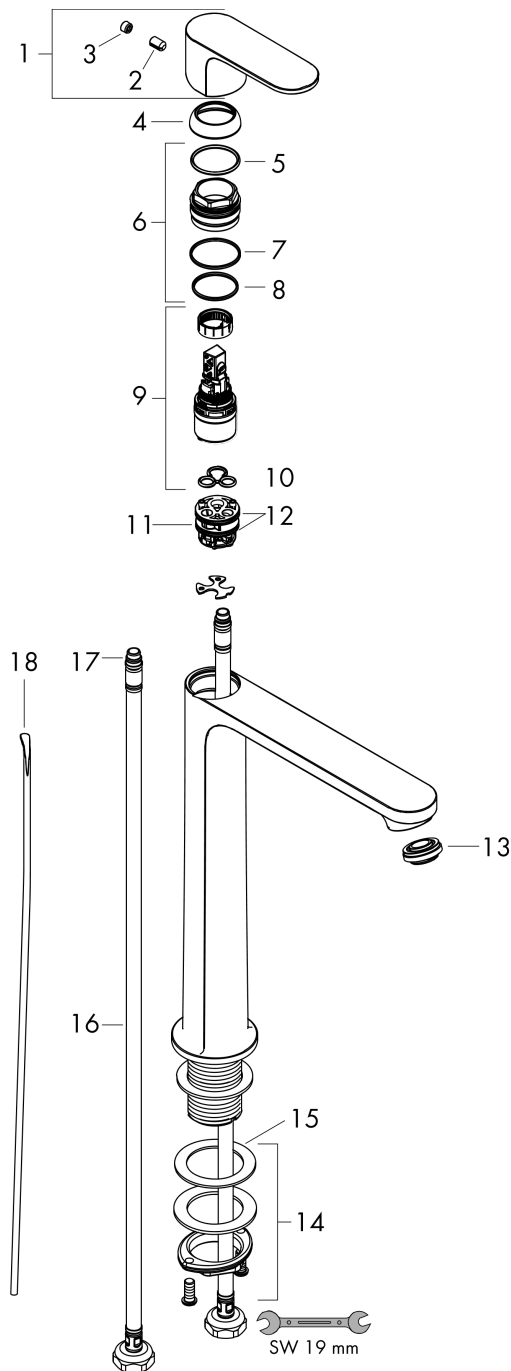

Rebris S Einhebel-Waschtischmischer 240 CoolStart für Aufsatzwaschtische mit Zugstangen- Ablaufgarnitur

Oberfläche: **Mattschwarz** Artikelnummer: **72580670**

Beschreibung

Merkmale

- besteht aus: Einhebel-Waschtischmischer, Ablaufgarnitur
- ComfortZone 240
- Ausladung: 169 mm
- Auslaufhöhe: 242 mm
- Griffvariante: Hebelgriff
- Strahlart: Normalstrahl
- maximale Durchflussmenge bei 3 bar: 5 l/min
- Keramikmischsystem
- Temperaturbegrenzung einstellbar
- für Durchlauferhitzer geeignet
- Zugstangen-Ablaufgarnitur G 1¼
- Material Ablaufventil: Synthetik
- Anschlussart: G ¾ Anschlusschläuche
- Anschlussgröße: DN15
- Kaltwasser in Griff-Grundstellung
- EU-Taxonomie: max. 6 l/min - wesentlicher Beitrag (SC) möglich
- PA-IX 38265/IO

Durchflussdiagramm

Rebris S
Einhebel-Waschtismischer 240 CoolStart für Aufsatzwaschtische mit Zugstangen-
Ablaufgarnitur
 Oberfläche: **Mattschwarz** Artikelnummer: **72580670**

Explosionszeichnung

Baujahr: >06/22

Rebris S

Einhebel-Waschtischmischer 240 CoolStart für Aufsatzwaschtische mit Zugstangen-
Ablaufgarnitur

Oberfläche: **Mattschwarz** Artikelnummer: **72580670**

Ersatzteilliste

Baujahr: >06/22

Pos.	Beschreibung	Artikelnummer	PG	VE
1	Griff	94642670	60	1
2	Madenschraube M6x10 DIN 916	96029000	1	1
3	Griffstopfen	95704610	51	1
4	Kappe	98863670	60	1
5	Mutter	98864000	9	1
6	O-Ring 24x2	98388000	1	1
7	O-Ring 27x1,5	92527000	4	1
8	O-Ring 25x1,5	98146000	1	1
9	Kartusche kpl.	95973001	12	1
10	Dichtung	98865000	8	1
11	Adapter für Kartusche	98866000	8	1
12	O-Ring 23x2	98398000	1	1
13	Luftsprudler M24x1 (5 l/min)	94364000	3	1
14	Schaftbefestigung kpl. (Ø 32)	13961000	7	1
15	Gleitring	97548000	1	1
16	Anschlussschlauch 600 mm M8x0,75 G3/8	96556000	7	1
17	O-Ring 6,6x1,6	93019000	1	1
18	Zugstange	96657670	54	1
a	Ablaufventil	94139670	64	1
b	Schaftverlängerung 35 mm	13898000	12	1
c	Hebelstange 340mm(Kugel-Ø12mm)	96324000	7	1