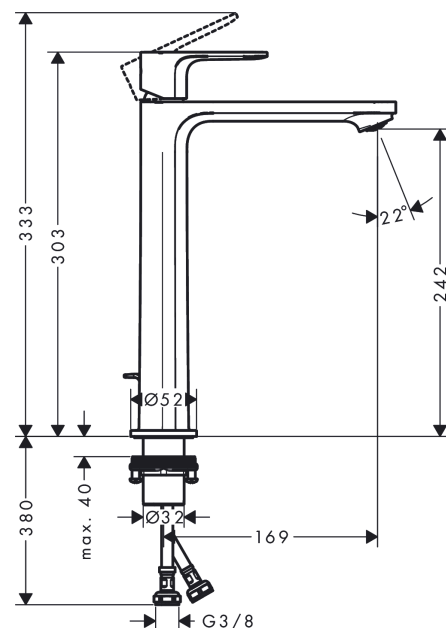

Maßzeichnung