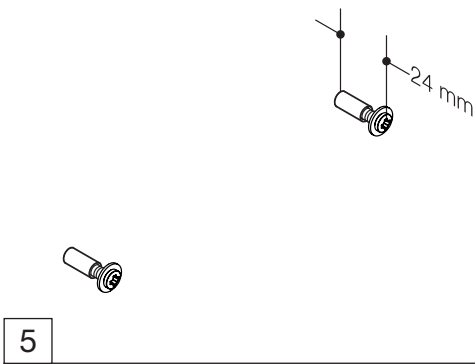

- (D)** Montageanleitung
- (GB)** Installation instructions
- (F)** Montage
- (NL)** Montage-instructie
- (I)** Istruzioni di montaggio
- (E)** Montaje instrucciones
- (PL)** Instrukcja montażu

805.21.600  
950.21.600

WC-Großrollenhalter  
Large toilet roll holder  
Grand porte-rouleau WC  
Houder voor grote toilettrollen  
Portarotolo grande per WC  
Portarrollos para rollos grandes  
Pojemnik na dużą rolkę papieru toaletowego