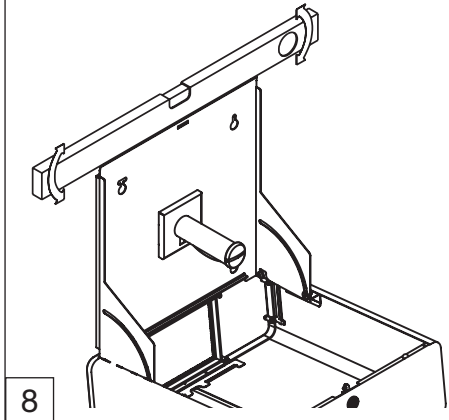

WC-Großrollenhalter  
Large toilet roll holder  
Grand porte-rouleau WC  
Houder voor grote toilettrollen  
Portarotolo grande per WC  
Portarrollos para rollos grandes  
Pojemnik na dużą rolkę papieru toaletowego