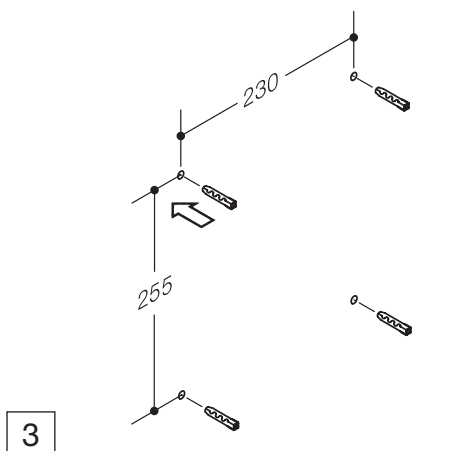

WC-Großrollenhalter  
Large toilet roll holder  
Grand porte-rouleau WC  
Houder voor grote toilettrollen  
Portarotolo grande per WC  
Portarrollos para rollos grandes  
Pojemnik na dużą rolkę papieru toaletowego