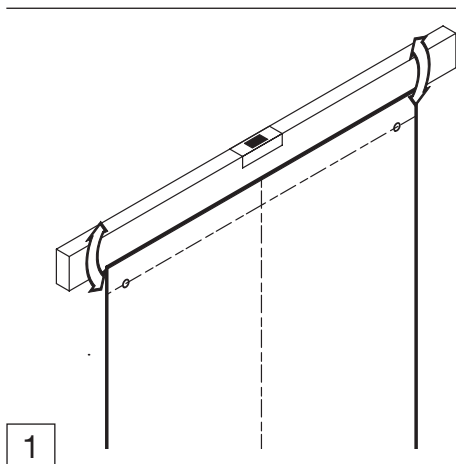

WC-Großrollenhalter  
Large toilet roll holder  
Grand porte-rouleau WC  
Houder voor grote toilettrollen  
Portarotolo grande per WC  
Portarrollos para rollos grandes  
Pojemnik na dużą rolkę papieru toaletowego