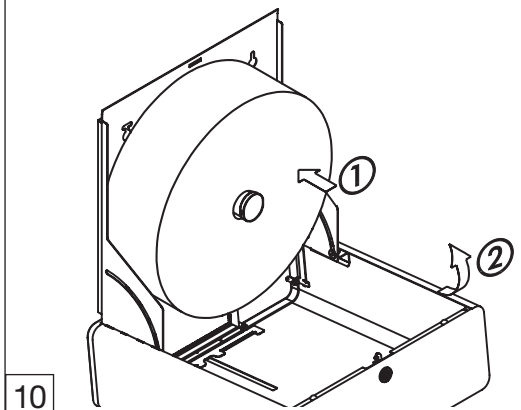

WC-Großrollenhalter  
Large toilet roll holder  
Grand porte-rouleau WC  
Houder voor grote toilettrollen  
Portarotolo grande per WC  
Portarrollos para rollos grandes  
Pojemnik na dużą rolkę papieru toaletowego