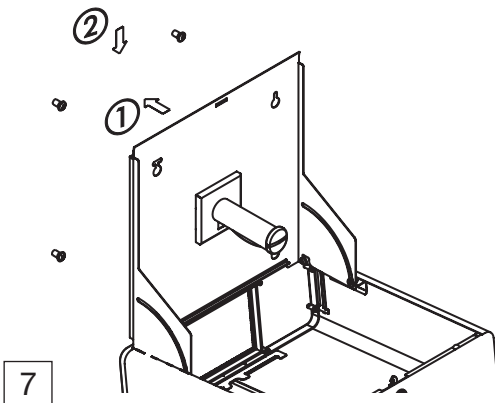

WC-Großrollenhalter  
Large toilet roll holder  
Grand porte-rouleau WC  
Houder voor grote toilettrollen  
Portarotolo grande per WC  
Portarrollos para rollos grandes  
Pojemnik na dużą rolkę papieru toaletowego