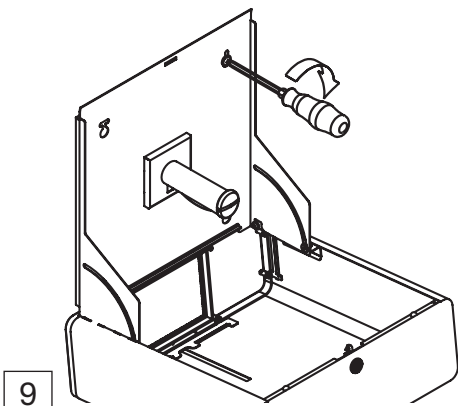

WC-Großrollenhalter  
Large toilet roll holder  
Grand porte-rouleau WC  
Houder voor grote toilettrollen  
Portarotolo grande per WC  
Portarrollos para rollos grandes  
Pojemnik na dużą rolkę papieru toaletowego