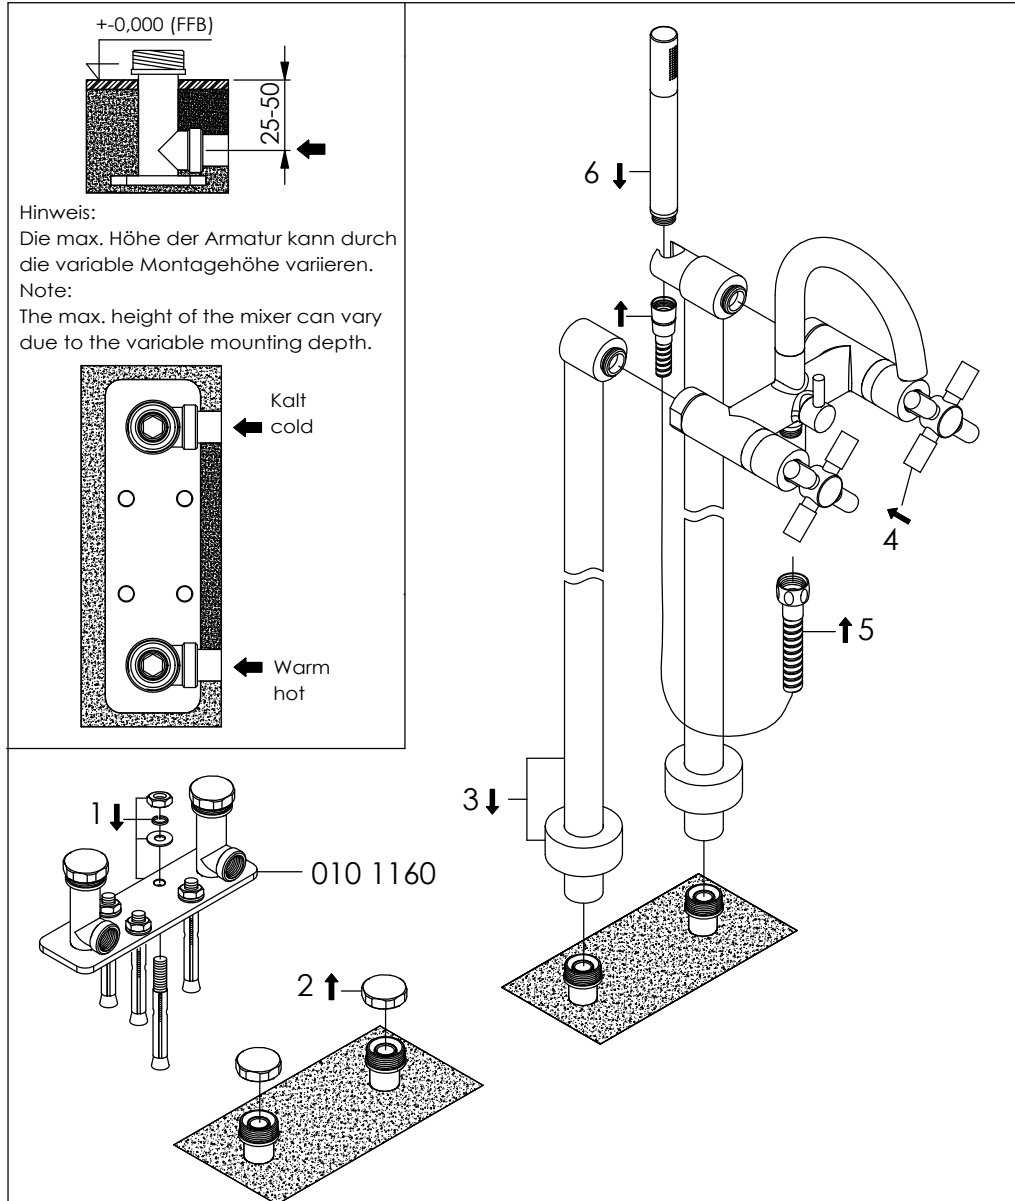

STEINBERG

Freistehende Wannen-Armatur

Free standing bath mixer

Art.Nr. 250 1162 / 010 1160

Installation / Installation