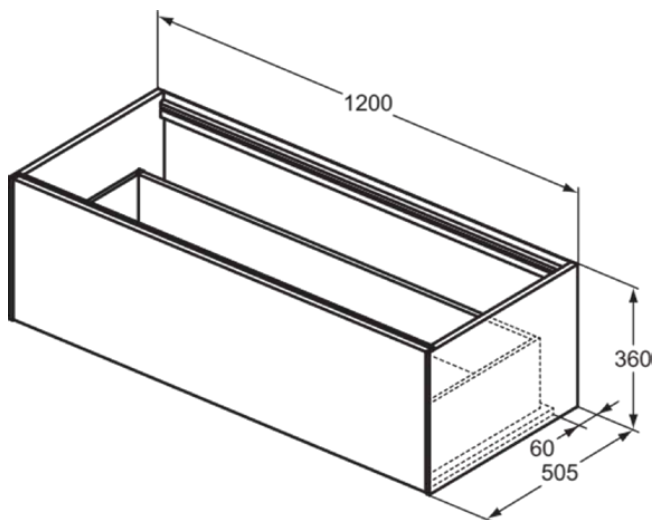

CONCA

T3933Y2

CONCA | Waschtisch-Unterschrank 1200x505x360 mm in anthrazit matt lackiert, 1 Schublade | Vollauszug, Push-to-open, SoftClosing, Vormontiert, Nachhaltig gewonnenes Holz, Echtholz furnier

Bild & Zeichnung

Allgemeine Informationen

Produktkategorie:	Möbel
Produktart:	Waschtisch-Unterschrank
Marke:	Ideal Standard
Kollektion:	CONCA
Designer:	Palomba Serafini Associati
Colour:	Y2 - Anthrazit Matt Lackiert
Oberflächenveredelung:	Matt
Höhe (mm):	360
Breite (mm):	1200
Ausladung (mm):	505
Befestigungsart:	Befestigungsset
Nettogewicht (kg):	36.50
EAN Code:	8014140460329

CONCA

T3933Y2

CONCA | Waschtisch-Unterschrank 1200x505x360 mm in anthrazit matt lackiert, 1 Schublade | Vollauszug, Push-to-open, SoftClosing, Vormontiert, Nachhaltig gewonnenes Holz, Echtholz furnier

Produktspezifikationen