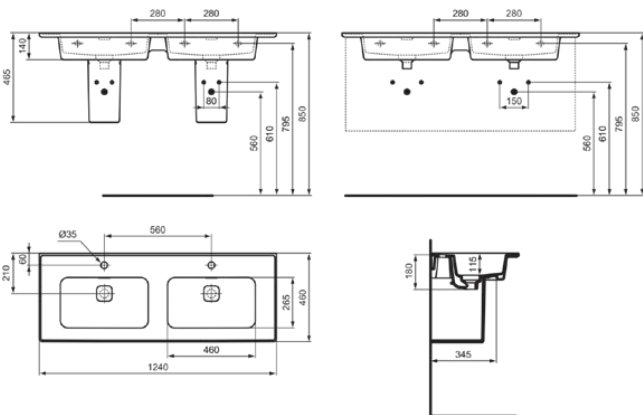

STRADA II

T363601

STRADA II | Doppel- Möbelwaschtisch 1240x460x180 mm in weiß glänzend, ohne Hahnloch, mit Überlauf

Bild & Zeichnung

Allgemeine Informationen

Produktkategorie:	Waschtische
Produktart:	Möbelwaschtisch
Marke:	Ideal Standard
Kollektion:	STRADA II
Designer:	Studio Levien
Colour:	01 - Weiß Glänzend
Oberflächenveredelung:	glänzend
Höhe (mm):	180
Breite (mm):	1240
Ausladung (mm):	460
Nettogewicht (kg):	32.50
EAN Code:	8014140449102

Produktstandards & Zertifikate

Normen:	EN 14688
Declaration of Performance classification (DoP):	CL25

Produktspezifikationen

Farbcode:	01
Farbbeschreibung:	weiß glänzend
Eckmodell:	Nein
Geschliffene Unterseite:	Nein
Barrierefreies Produkt:	Nein
Mit Kettenöse:	Nein
Material:	Keramik
Materialspezifikation:	Feinfeurton
Anzahl von Hahnlöchern je Waschbecken:	0
Anzahl von Waschbecken:	2
Sichtbarer Überlauf:	Ja
PVD Technologie:	Nein
Pladsbesparende model:	Nein
Ablagefläche:	Hinten / Links / Rechts / Mitte
Oberflächenveredelung:	glänzend
Form des Überlaufs:	Geschlitzt
Mit Rückwand:	Nein
Mit Verschlussstopfen:	Nein
Mit Überlauf:	Ja
Mit Siphon:	Nein
Montageart:	wandhängend