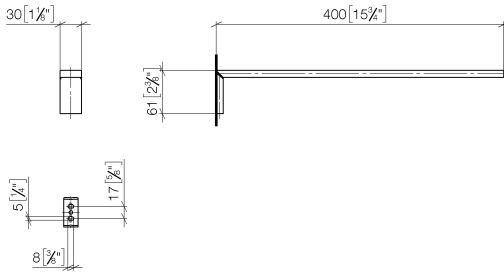

SYMETRICS Handtuchhalter 1-teilig starr - Chrom

83 211 980

SYMETRICS Handtuchhalter 1-teilig starr - Chrom

83 211 980

SYMETRICS Handtuchhalter 1-teilig starr - Chrom

83 211 980

mm [inches]

SYMETRICS Handtuchhalter 1-teilig starr - Chrom

83 211 980

SYMETRICS Handtuchhalter 1-teilig starr - Chrom

83 211 980

Ersatzteilstückliste

Nr.	Artikelnummer	Benennung	Verbaumenge	Lieferzeit
	05 17 20 736 00 90	Befestigungssatz 40 x 60 x 20 mm -	3	2