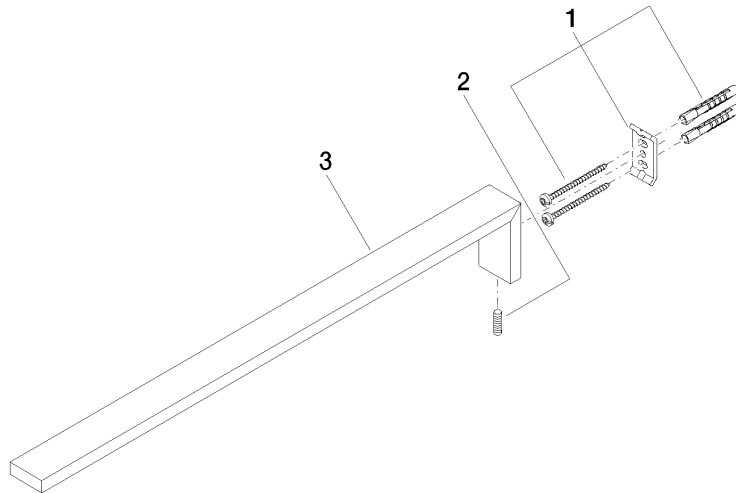

SYMETRICS Handtuchhalter 1-teilig starr - Chrom

83 211 980

SYMETRICS Handtuchhalter 1-teilig starr - Chrom

83 211 980

SYMETRICS Handtuchhalter 1-teilig starr - Chrom

83 211 980

mm [inches]

SYMETRICS Handtuchhalter 1-teilig starr - Chrom

83 211 980

SYMETRICS Handtuchhalter 1-teilig starr - Chrom

83 211 980

Ersatzteilstückliste

Nr.	Artikelnummer	Benennung	Verbaumenge	Lieferzeit
	05 17 20 736 00 90	Befestigungssatz 40 x 60 x 20 mm -	3	2