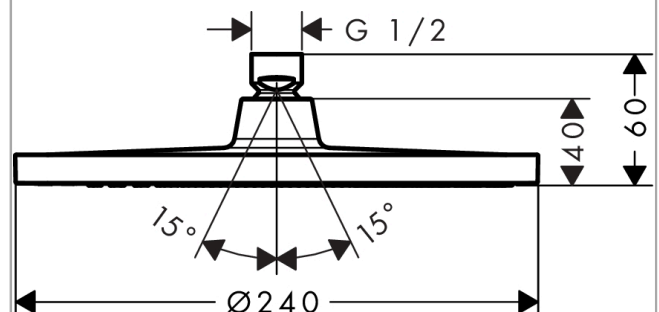

Crometta S

Kopfbrause 240 1jet EcoSmart 9 l/min

Oberfläche: **Mattschwarz** Artikelnummer: **26724670**

Beschreibung

Merkmale

- Brausekopfgröße: 240 mm
- Strahlart: Rain
- Kugelgelenk: Kopfbrause im Winkel verstellbar
- Material Strahlscheibe: Kunststoff
- maximale Durchflussmenge bei 3 bar: 9 l/min
- Durchflussmenge Rain Strahl (bei 3 bar): 9 l/min
- Mindestfließdruck: 1 bar
- Montage: Decken- oder Wandmontage möglich
- Anschlussgewinde G 1/2
- für Durchlauferhitzer geeignet
- DVGW_NW-6517DN0670
- P-IX 29848/IIZ

Technologie

Zertifikate / Nachhaltigkeit

Produktabbildung

Maßzeichnung

Durchflussdiagramm

Die Verbrauchswerte wurden praxisnah mit den dazugehörigen Armaturen (Thermostat/Mischer/Unterputzventil) gemessen.