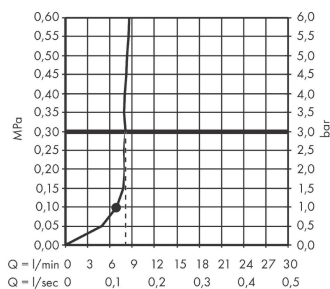

Crometta S

Kopfbrause 240 1jet EcoSmart 9 l/min

Oberfläche: **Mattschwarz** Artikelnummer: **26724670**

Beschreibung

Merkmale

- Brausekopfgröße: 240 mm
- Strahlart: Rain
- Kugelgelenk: Kopfbrause im Winkel verstellbar
- Material Strahlscheibe: Kunststoff
- maximale Durchflussmenge bei 3 bar: 9 l/min
- Durchflussmenge Rain Strahl (bei 3 bar): 9 l/min
- Mindestfließdruck: 1 bar
- Montage: Decken- oder Wandmontage möglich
- Anschlussgewinde G 1/2
- für Durchlauferhitzer geeignet
- DVGW_NW-6517DN0670
- P-IX 29848/IIZ

Technologie

Zertifikate / Nachhaltigkeit

Produktabbildung

Maßzeichnung

Durchflussdiagramm

Die Verbrauchswerte wurden praxisnah mit den dazugehörigen Armaturen (Thermostat/Mischer/Unterputzventil) gemessen.