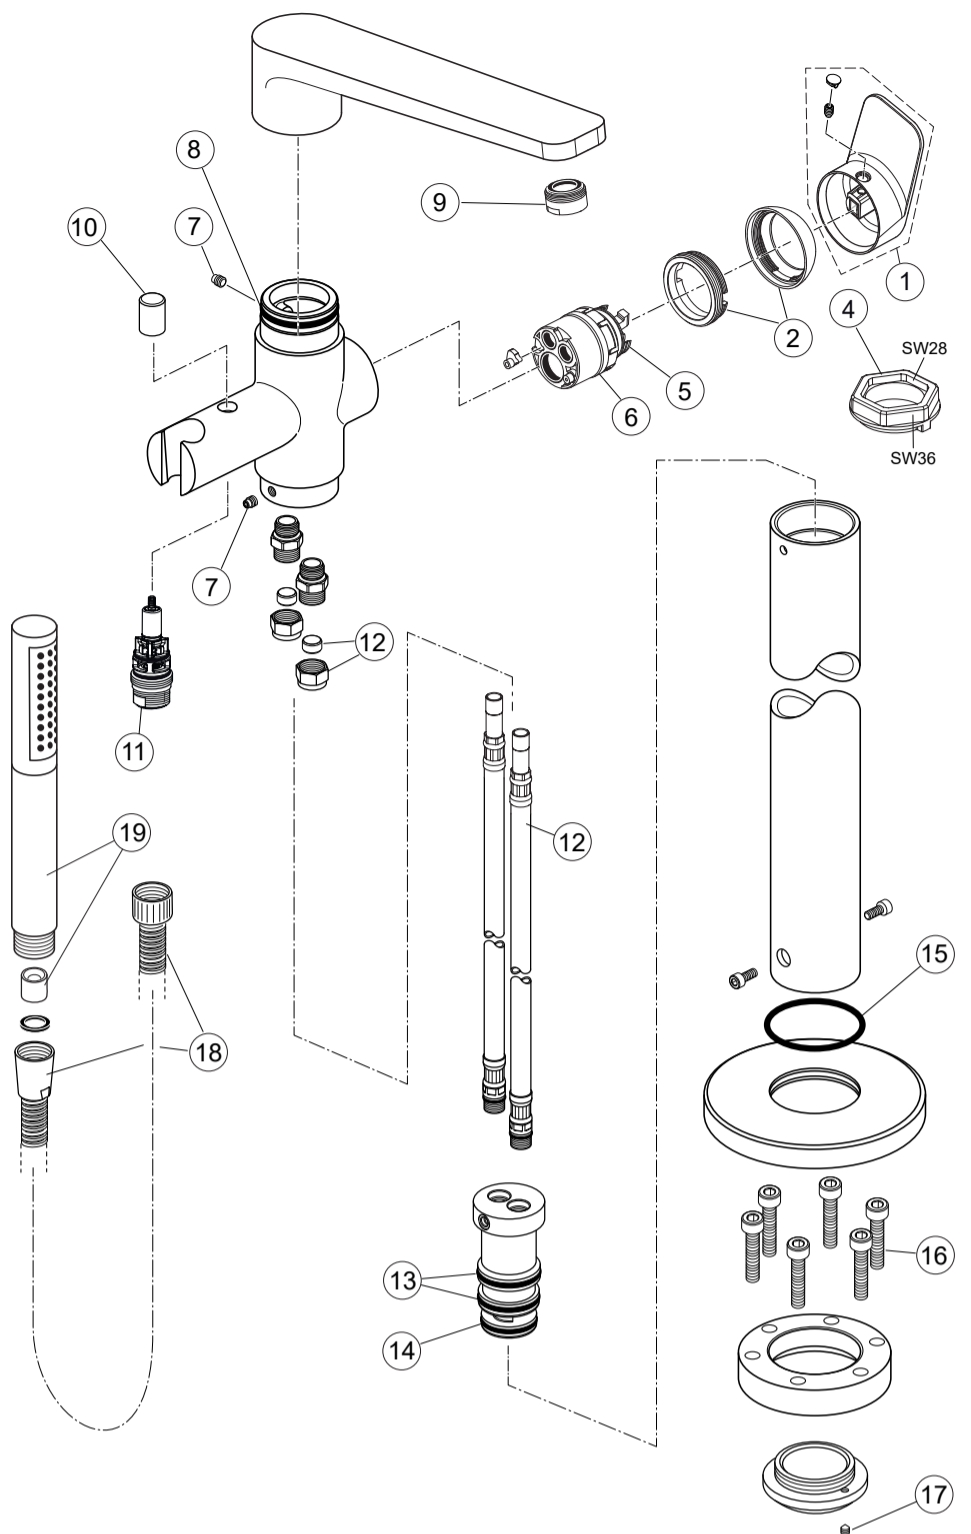

Spare Parts / Ersatzteile / Pièces de recharge / Pezzi di Ricambio / Piezas de requesto /
 Parte de reposição / Reserveonderdelen / Reservdelar / Reservedeler / Varaosat /
 Vraosat / Varahlutir / Ανταλλακτικά / Yedek Parçalar / Náhradní díly / Náhradné diely /
 Nadomestni deli / Резервни части / Запчасти / Części Zapasowe / Piese de schimb
 / Rendelhető alkatrészek / Запасні частини / Rezervni delovi / Резервни делови /
 Резервни делови / Atsarginių dalių / Tellitavad varuosad / Rezervju daļi

XX = AA, GN, ...

Pos.	Part No.	8	A 960 331 NU	15	A 962 530 NU
1	A 861 320 XX	9	A 963 181 NU	16	A 960 242 NU
2	B 960 862 XX	10	B 960 486 XX	17	A 962 041 NU
4	B 960 650 NU	11	B 960 167 XX	18	BE125 XG
5	A 861 181 NU	12	A 861 140 NU	19	A 861 098 XX
6	A 861 156 NU	13	N 960 006 NU		
7	F 960 985 NU	14	A 961 667 NU		

 max.
 8-10 Nm

Ideal Standard

Tonic II
 A 6347 ..

0322 / A 868 962
 Made in Germany

Ideal Standard International NV
 Corporate Village - Gent Building
 Da Vincilaan 2
 1935 Zaventem
 Belgium

www.idealstandardinternational.com