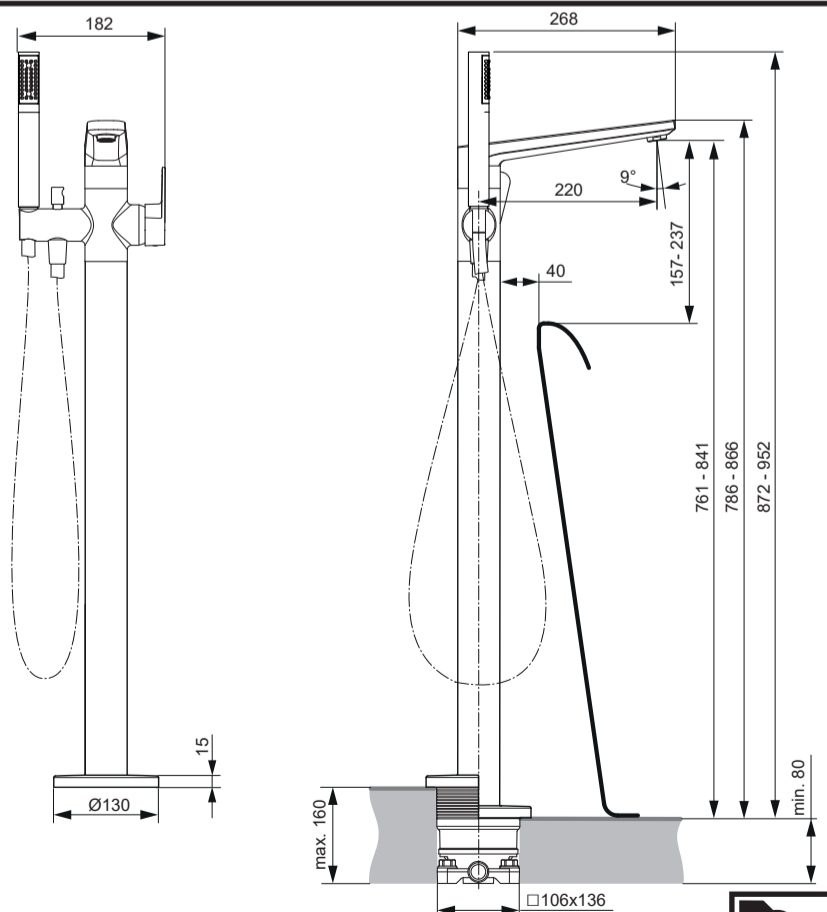

XX = AA, GN, ...

Pos.	Part No.	8	A 960 331 NU	15	A 962 530 NU
1	A 861 320 XX	9	A 963 181 NU	16	A 960 242 NU
2	B 960 862 XX	10	B 960 486 XX	17	A 962 041 NU
4	B 960 650 NU	11	B 960 167 XX	18	BE125 XG
5	A 861 181 NU	12	A 861 140 NU	19	A 861 098 XX
6	A 861 156 NU	13	N 960 006 NU		
7	F 960 985 NU	14	A 961 667 NU		

 max.
 8-10 Nm

Ideal Standard

Tonic II
 A 6347 ..

0322 / A 868 962
 Made in Germany

Ideal Standard International NV
 Corporate Village - Gent Building
 Da Vincilaan 2
 1935 Zaventem
 Belgium

www.idealstandardinternational.com