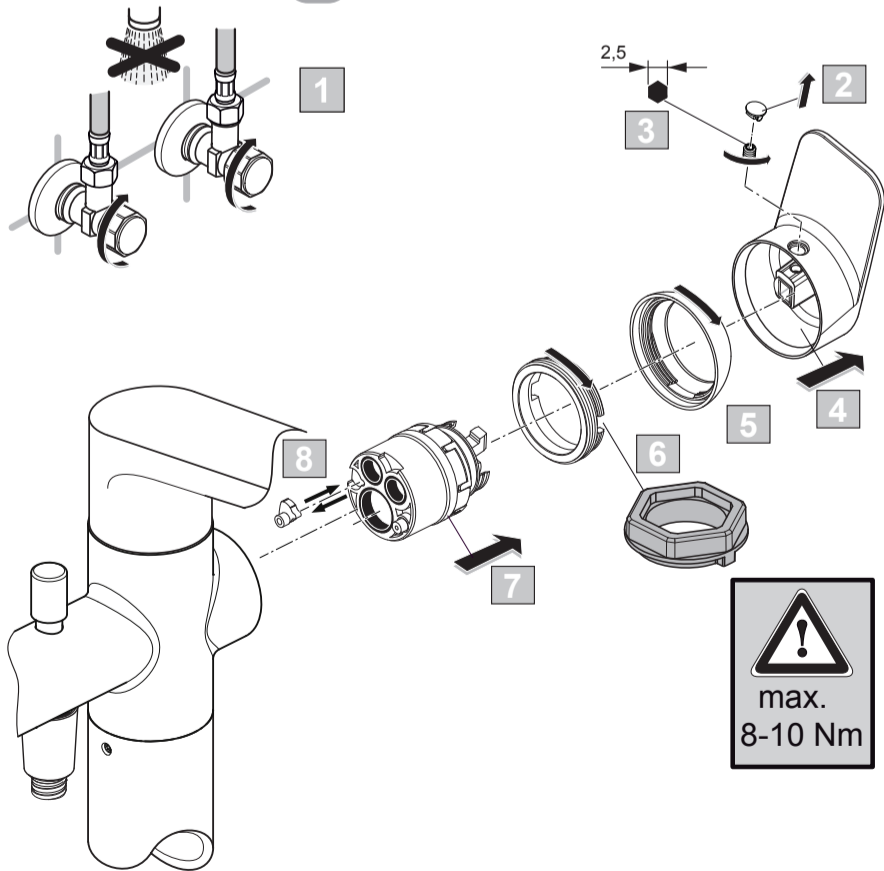

XX = AA, GN, ...

Pos.	Part No.	8	A 960 331 NU	15	A 962 530 NU
1	A 861 320 XX	9	A 963 181 NU	16	A 960 242 NU
2	B 960 862 XX	10	B 960 486 XX	17	A 962 041 NU
4	B 960 650 NU	11	B 960 167 XX	18	BE125 XG
5	A 861 181 NU	12	A 861 140 NU	19	A 861 098 XX
6	A 861 156 NU	13	N 960 006 NU		
7	F 960 985 NU	14	A 961 667 NU		

 max.
 8-10 Nm

Ideal Standard

Tonic II
 A 6347 ..

0322 / A 868 962
 Made in Germany

Ideal Standard International NV
 Corporate Village - Gent Building
 Da Vincilaan 2
 1935 Zaventem
 Belgium

www.idealstandardinternational.com