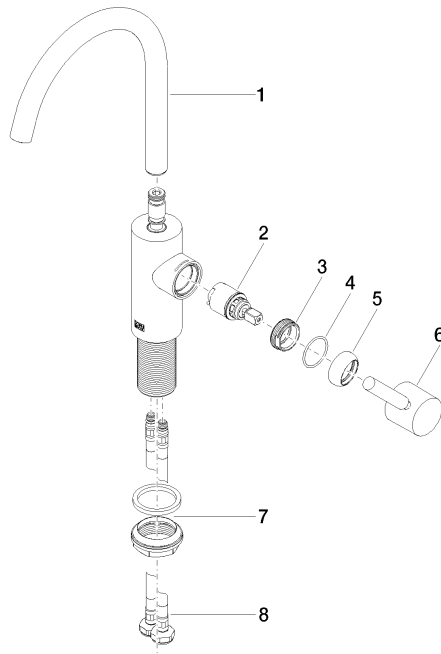

33 505 661

Produktversion bis 1/23/2020

Produktversion ab 1/23/2020