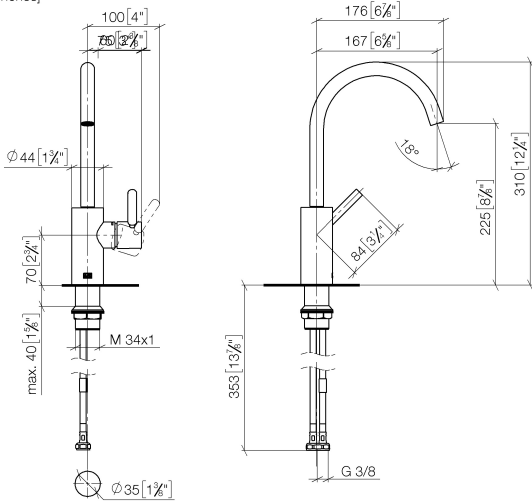

33 505 661

- Ausladung 167 mm
- schwenkbarer Auslauf 360°
- runder luftangereicherter Strahl
- Armaturenhöhe 310 mm
- Höhe bis Luftsprudler 225 mm
- Bohrungsdurchmesser 35 mm
- 2x Druckschlauch M 8 x 1 eingeschraubt, dichtheitsgeprüft
- 2 x Druckschlauch mit 3/8" Überwurfmutter
- Durchfluss max. 5,7 l/min
- bleifrei
- Dieses Produkt leistet einen Beitrag zur Erfüllung der Vorgaben von nachhaltigen Gebäudezertifizierungen, z.B. LEED®, BREEAM®, DGNB

33 505 661

mm [inches]

Durchflussdiagramm

Codes & Standards

DIN 4109

EN 817

ISO 3822

Scottish Water
Byelaws

UK Water Supply
Regulations

Ü-Zeichen

META Waschtisch-Einhandatterie ohne Ablaufgarnitur - Chrom

META

33 505 661

Zertifikate

LGA_29

WRAS_2005

Nr.	Artikelnummer	Benennung	Verbaumenge	Lieferzeit
	90 28 22 320 00-00	Auslauf für Waschtisch Stand 167 mm, 5,7 l/min. - Chrom	9	10