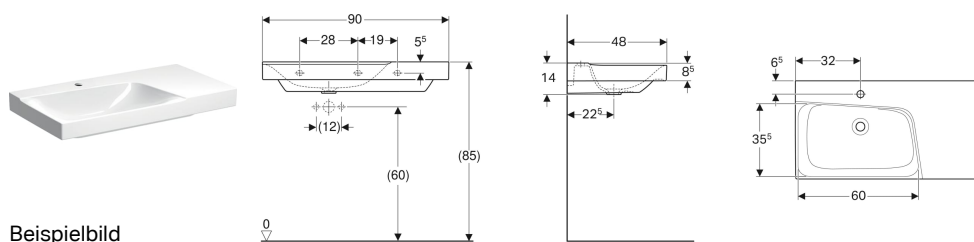

Geberit Xeno² Waschtisch mit Ablagefläche

Beispielbild

Eigenschaften

- Unterbaufähig
- Asymmetrisch

- Mit Ablagefläche

Technische Daten

Werkstoff

Sanitärkeramik

Zusätzlich zu bestellen

- Waschbeckenanschluss

Art.-Nr.	Farbe / Oberfläche	Hahnloch	Überlauf	Ablagefläche	B	H	T	VE1
500.533.01.1	weiß / KeraTect	mittig	ohne	rechts	90 cm	14 cm	48 cm	1 St.

Zubehör

- Geberit Tauchrohrsiphon für Waschbecken, Abgang horizontal
- Geberit Tauchrohrgeruchsverschluss für Waschbecken, Abgang horizontal
- Geberit Ablaufventil mit freiem Auslauf und Ventilabdeckung
- Geberit Tauchrohrgeruchsverschluss für Waschbecken, Raumsparmodell, Abgang horizontal
- Geberit Tauchrohrsiphon für Waschbecken, Anschluss BSP, Abgang horizontal oder vertikal
- Geberit Ablaufventil mit freiem Auslauf, Sieb
- Befestigungsset für Geberit Waschtische

- Geberit Waschbeckenanschluss Clou, mit Hebelbetätigung nur für Waschtische mit einem Hahnloch. Mit Waschtischen 60 und 90 cm mit einem Hahnloch nur kompatibel, sofern ohne Unterschrank montiert
- Bei Verwendung mit Geberit Xeno² Waschtischunterschrank 580 und 880 mm ist Geberit Ablaufventil (Art.-Nr. 152.050.21.1) mitzubestellen