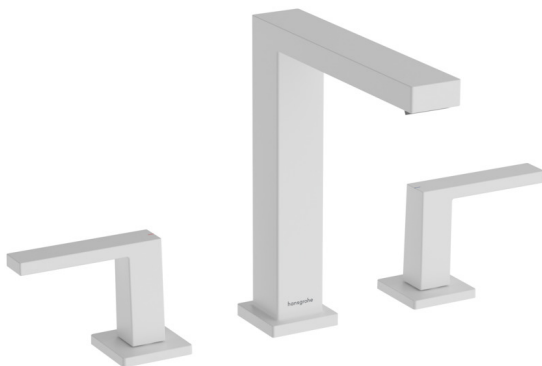

Tecturis E

3-Loch Waschtischarmatur 150 EcoSmart+ mit Push-Open Ablaufgarnitur

Oberfläche: **Mattweiß** Artikelnummer: **73030700**

Beschreibung

Merkmale

- besteht aus: 3-Loch Waschtischarmatur, Ablaufgarnitur
- ComfortZone 150
- Ausladung: 158 mm
- Auslaufhöhe: 173 mm
- Griffvariante: Hebelgriff
- Strahlart: WaterfallStream
- maximale Durchflussmenge bei 3 bar: 4 l/min
- Keramikmischsystem
- für Durchlauferhitzer geeignet
- Push-Open Ablaufgarnitur G 1¼
- Material Ablaufventil: Metall
- Anschlussart: G ¾ Anschlussschläuche
- Anschlussgröße: DN15
- EU-Taxonomie: max. 6 l/min - wesentlicher Beitrag (SC) möglich
- PA-IX 38578/IO

Technologie

Designpreise

Produktabbildung

Maßzeichnung

Tecturis E

3-Loch Waschtischarmatur 150 EcoSmart+ mit Push-Open Ablaufgarnitur

Oberfläche: **Mattweiß** Artikelnummer: **73030700**

Durchflussdiagramm

Tecturis E

3-Loch Waschtischarmatur 150 EcoSmart+ mit Push-Open Ablaufgarnitur

Oberfläche: **Mattweiß** Artikelnummer: **73030700**

Ersatzteilliste

Baujahr: >09/23

Pos.	Beschreibung	Artikelnummer	PG	VE
1	Griff Kaltwasserseite	87104700	0	-
2	Griff Warmwasserseite	87103700	0	-
3	O-Ring 14x1,5	98201000	1	1
4	Rosette	92915700	60	1
5	O-Ring 26x2,5	98216000	1	1
6	Schnappeinsatz mit Schraube	98932000	5	1
7	Absperreinheit links schließend	95366000	9	1
8	Absperreinheit rechts schließend	98817000	8	1
9	O-Ring 33x2,5	92907000	1	1
10	Anschlussschlauch 450 mm M8x0,75 G3/8	97206000	8	1
11	O-Ring 6,6x1,6	93019000	1	1
12	Anschlussschlauch 400 mm M10x1	92914000	11	1
13	O-Ring 7x1,5	98422000	1	1
14	Schaftbefestigung kpl. (Ø 28)	92909000	9	1
15	Gleitring	97548000	1	1
16	-	87102700	0	-
17	Luftsprudler kpl.	94994000	0	-
18	Push-Open Ablaufgarnitur	50100000	98	1
19	Anschlussschlauch 200 mm M10x1	92913000	10	1
20	Flachdichtung	98749000	2	1
21	O-Ring 26x4	92191000	0	1
22	Schlauchanschlußwinkel	92905000	9	1
a	Push-Open Ablaufgarnitur	50100700	98	1