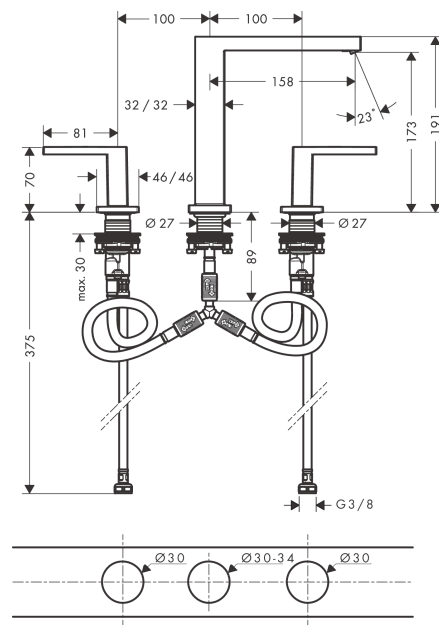

Tecturis E

3-Loch Waschtischarmatur 150 EcoSmart+ mit Push-Open Ablaufgarnitur

Oberfläche: **Mattweiß** Artikelnummer: **73030700**

Beschreibung

Merkmale

- besteht aus: 3-Loch Waschtischarmatur, Ablaufgarnitur
- ComfortZone 150
- Ausladung: 158 mm
- Auslaufhöhe: 173 mm
- Griffvariante: Hebelgriff
- Strahlart: WaterfallStream
- maximale Durchflussmenge bei 3 bar: 4 l/min
- Keramikmischsystem
- für Durchlauferhitzer geeignet
- Push-Open Ablaufgarnitur G 1¼
- Material Ablaufventil: Metall
- Anschlussart: G ¾ Anschlussschläuche
- Anschlussgröße: DN15
- EU-Taxonomie: max. 6 l/min - wesentlicher Beitrag (SC) möglich
- PA-IX 38578/IO

Technologie

Designpreise

Produktabbildung

Maßzeichnung

Tecturis E

3-Loch Waschtischarmatur 150 EcoSmart+ mit Push-Open Ablaufgarnitur

Oberfläche: **Mattweiß** Artikelnummer: **73030700**

Durchflussdiagramm

Tecturis E

3-Loch Waschtischarmatur 150 EcoSmart+ mit Push-Open Ablaufgarnitur

Oberfläche: **Mattweiß** Artikelnummer: **73030700**

Ersatzteilliste

Baujahr: >09/23

Pos.	Beschreibung	Artikelnummer	PG	VE
1	Griff Kaltwasserseite	87104700	0	-
2	Griff Warmwasserseite	87103700	0	-
3	O-Ring 14x1,5	98201000	1	1
4	Rosette	92915700	60	1
5	O-Ring 26x2,5	98216000	1	1
6	Schnappeinsatz mit Schraube	98932000	5	1
7	Absperreinheit links schließend	95366000	9	1
8	Absperreinheit rechts schließend	98817000	8	1
9	O-Ring 33x2,5	92907000	1	1
10	Anschlussschlauch 450 mm M8x0,75 G3/8	97206000	8	1
11	O-Ring 6,6x1,6	93019000	1	1
12	Anschlussschlauch 400 mm M10x1	92914000	11	1
13	O-Ring 7x1,5	98422000	1	1
14	Schaftbefestigung kpl. (Ø 28)	92909000	9	1
15	Gleitring	97548000	1	1
16	-	87102700	0	-
17	Luftsprudler kpl.	94994000	0	-
18	Push-Open Ablaufgarnitur	50100000	98	1
19	Anschlussschlauch 200 mm M10x1	92913000	10	1
20	Flachdichtung	98749000	2	1
21	O-Ring 26x4	92191000	0	1
22	Schlauchanschlußwinkel	92905000	9	1
a	Push-Open Ablaufgarnitur	50100700	98	1