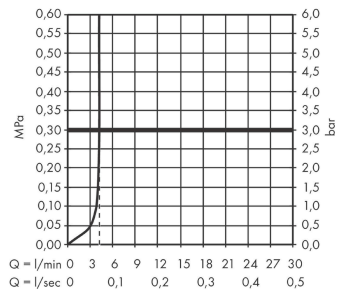

Technologie

Designpreise

Produktabbildung

Maßzeichnung

Tecturis E

3-Loch Waschtischarmatur 150 EcoSmart+ mit Push-Open Ablaufgarnitur

Oberfläche: **Mattweiß** Artikelnummer: **73030700**

Durchflussdiagramm