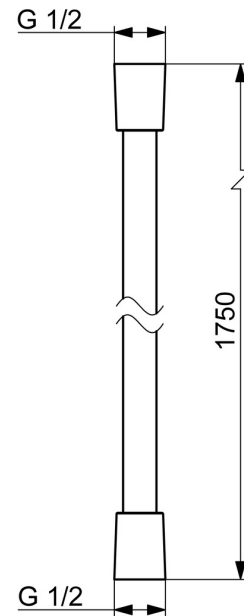

EAN: 4057304002588
static.hansa.com/44460300

- Dusche
- Zubehör
- Chrom

Technische Daten

Technische Eigenschaften

Anschlussgröße	G1/2
Länge / Höhe	1750 mm
Werkstoff	Verbundwerkstoff

Vorschriften

EN Standard	EN 1113
-------------	----------------