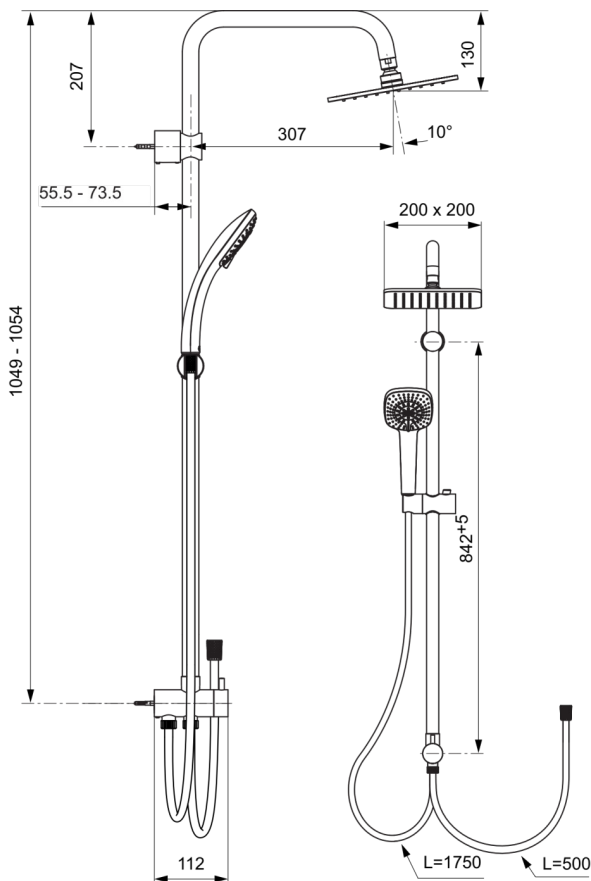

# A5862AA

IDEALRAIN | Duschesystem AP 200x462.5x1049 mm in chrom, 11.0 l/min (3 bar)

## Allgemeine Informationen

Produktkategorie:	Duschsysteme
Produktart:	Duschsystem AP
Marke:	Ideal Standard
Kollektion:	IDEALRAIN
Designer:	Artefakt
Colour:	AA - Chrom
Oberflächenveredelung:	glänzend
Maximale Höhe (mm):	1049 - 1054
Maximale Breite (mm):	200
Ausladung (mm):	462.5 - 480.5
Befestigungsart:	Befestigungsschrauben
Nettogewicht (kg):	4.80
EAN Code:	4015413327763

## Im Lieferumfang enthaltene Produkte

B0003AA:	IDEALRAIN   Multi-Funktionshandbrause 100x245 mm in chrom, 8 l/min (3 bar)
BE175AA:	IDEALRAIN   Brauseschlauch 1750 mm in chrom
A962755AA:	MULTI SUITES - SPARE PARTS   Brauseschlauch 500 mm in chrom
B0024AA:	IDEALRAIN   Kopfbrause 200x52x200 mm in chrom, 12 l/min (3 bar)

## A5862AA

IDEALRAIN | Duschesystem AP 200x462.5x1049 mm in chrom, 11.0 l/min (3 bar)