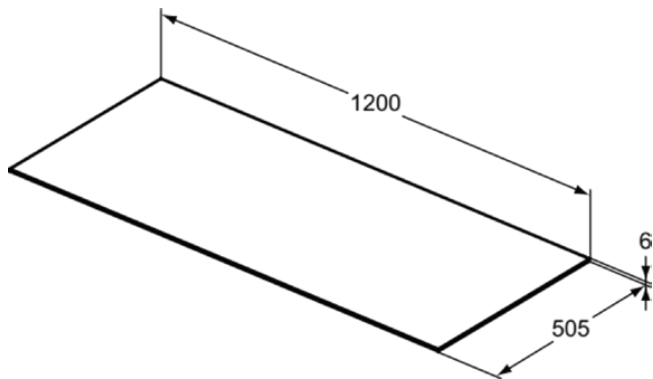

## T3972DH

CONCA | Waschtischplatte 1202x505x6 mm in marmor calacatta

### Allgemeine Informationen

Produktkategorie:	Möbel
Produktart:	Waschtischplatte
Marke:	Ideal Standard
Kollektion:	CONCA
Designer:	Palomba Serafini Associati
Colour:	DH - Marmor Calacatta
Oberflächenveredelung:	glänzend
Höhe (mm):	6
Breite (mm):	1202
Ausladung (mm):	505
Nettogewicht (kg):	8,00
EAN Code:	8014140461975