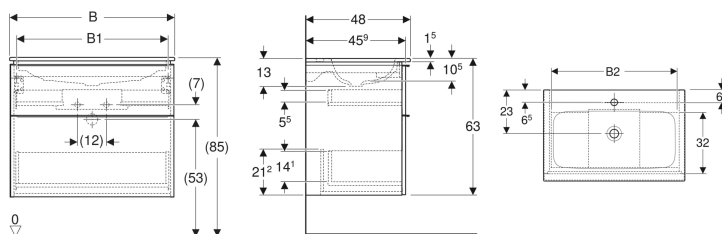

Geberit iCon Set Möbelwaschtisch schmaler Rand, mit Unterschrank, zwei Schubladen und Waschbeckenanschluss

Beispielbild

Eigenschaften

- FSC™ C134279 zertifiziert
- Wandhängend
- Mit zwei Schubladen
- Schmäler Rand
- Schublade mit Selbsteinzug
- Griff zum Öffnen
- Griff austauschbar
- Schublade ohne Geruchsverschlussausschnitt

- Waschtischunterschrank aus hochverdichteter Dreischicht-Holzspanplatte
- Feuchtigkeitsbeständig
- Vormontiert geliefert

Technische Daten

Werkstoff	Sanitärkeramik / Hochverdichtete Dreischicht-Holzspanplatte
Maximale Schubladenbelastung	30 kg

Lieferumfang

- Waschtisch
- Clou Waschbeckenanschluss ø 32 mm

- Unterschrank für Möbelwaschtisch
- Befestigungsmaterial

Zusätzlich zu bestellen

- Geberit Tauchrohrgeruchsverschluss für Waschbecken, Raumsparmodell, Abgang horizontal

Art.-Nr.	Farbe / Oberfläche	Hahnloch	Überlauf	B	B1	B2	H	T	VE1
502.333.JH.1	Waschtisch: weiß / KeraTect Korpus und Front: Eiche / Melamin Holzstruktur Griff: lava / pulverbeschichtet matt	mittig	ohne	90 cm	83.4 cm	81.5 cm	63 cm	48 cm	1 St.