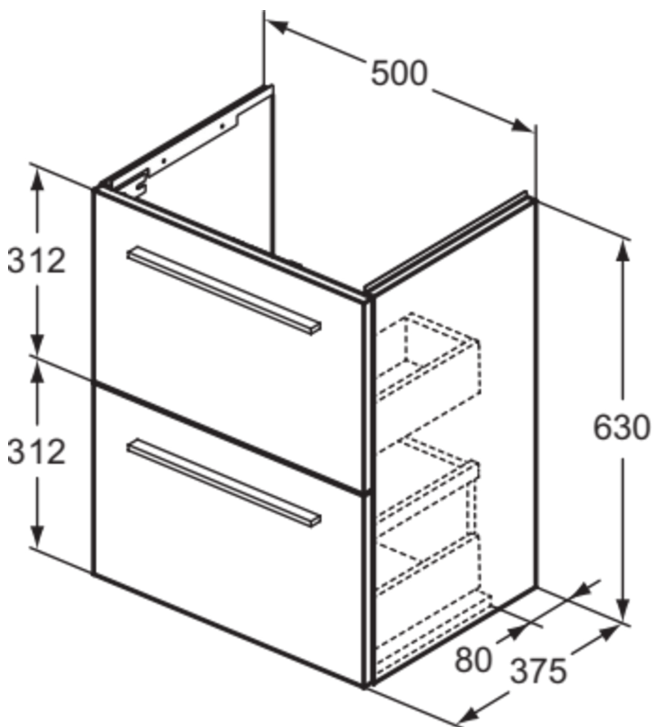

I.LIFE S

T5291NX

I.LIFE S | Waschtisch-Unterschrank 500x375x630 mm in Hamilton eiche, 2 Schubladen | SoftClosing, Platzsparend, Vormontiert, Nachhaltig gewonnenes Holz

Bild & Zeichnung

Allgemeine Informationen

Produktkategorie:	Möbel
Produktart:	Waschtisch-Unterschrank
Marke:	Ideal Standard
Kollektion:	I.LIFE S
Designer:	Palomba Serafini Associati
Colour:	NX - Hamilton Eiche
Oberflächenveredelung:	Matt
Maximale Höhe (mm):	630
Maximale Breite (mm):	500
Ausladung (mm):	375
Befestigungsart:	Befestigungsset
Nettogewicht (kg):	21.42
EAN Code:	8014140502951

Features

SoftClosing

Platzsparend

Vormontiert

Nachhaltig gewonnenes Holz

Downloads

• [Installation Guide](#)

• [Spare Parts List](#)

Produktspezifikationen

Einzugsmechanismus:	Softclosing
Farbcode:	NX
Farbbeschreibung:	Hamilton eiche
Eckmodell:	Nein
Griff(e):	Benötigt
Einstellbare Montagefüße:	Nein
Material:	Holz
Materialspezifikation (Korpus):	Melamin-Spanplatte (MFC)
Anzahl der Türen (gesamt):	0
Anzahl der Türen (links öffnend):	0
Anzahl der Türen (rechts öffnend):	0
Anzahl der Auszüge (gesamt):	2
Anzahl der externen Auszüge:	2
Anzahl der internen Auszüge:	0
Anzahl der offenen Fächer:	0
Anzahl der Rolltüren:	0
Anzahl der Ablagen:	0
Anzahl der Schiebetüren:	0
Anzahl der Schwingtüren:	0