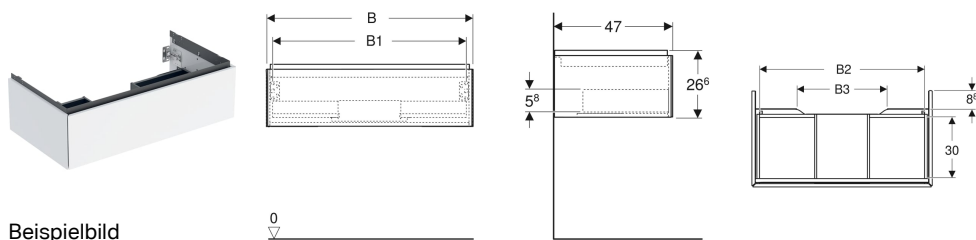

Geberit ONE Unterschrank für Waschtisch, mit einer Schublade

Eigenschaften

- FSC™ C134279 zertifiziert
- Wandhängend
- Komplettnutzbarer Stauraum in oberer Schublade
- Mit einer Schublade
- Push-to-open-Mechanismus zum Öffnen
- Schublade mit Selbsteinzug

- Feuchtigkeitsbeständig
- Vormontiert geliefert

Technische Daten

| | |
|------------------------------|--|
| Werkstoff | Hochverdichtete Dreischicht-Holzspanplatte |
| Maximale Schubladenbelastung | 30 kg |

Lieferumfang

- Unterschrank für Waschtisch
- Befestigungsmaterial

| Art.-Nr. | Farbe / Oberfläche | B | B1 | B2 | B3 | Breite Waschtisch | H | T | VE1 |
|----------------|----------------------------------|---------|---------|---------|---------|-------------------|---------|-------|-------|
| 505.073.00.4 * | sandgrau / lackiert hochglänzend | 88.8 cm | 83.4 cm | 81.3 cm | 44.8 cm | 90 cm | 26.6 cm | 47 cm | 1 St. |

* Auftragsbezogene Produktion

Zubehör

- Geberit Set Schubladeneinsätze für obere Schublade
- Geberit Lichtleiste für Schublade, links und rechts, Länge 35 cm
- Geberit Steckdosenelement
- Geberit Steckdosenelement mit ComfortLight-Modul