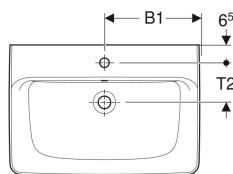

Geberit Renova Plan Aufsatzwaschtisch

Beispielbild

Verwendungszwecke

- Zur Montage auf Arbeitsplatten

Eigenschaften

- Wandanschluss

- Rückseite unglasiert
- Unter- und Rückseite geschliffen

Technische Daten

Werkstoff

Sanitärkeramik

Art.-Nr.	Farbe / Oberfläche	Hahnloch	Überlauf	B	B1	B3	H	T	T1	T2	Befestigungspunkte	VE1
501.721.00.1	weiß	mittig	sichtbar	60 cm	30 cm	– cm	18.5 cm	48 cm	21 cm	14.5 cm	2	1 St.

Zubehör