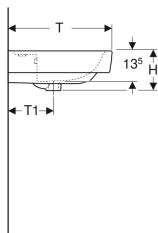

Geberit Renova Plan Aufsatzwaschtisch

Beispielbild

Verwendungszwecke

- Zur Montage auf Arbeitsplatten

Eigenschaften

- Wandanschluss

- Rückseite unglasiert
- Unter- und Rückseite geschliffen

Technische Daten

Werkstoff

Sanitärkeramik

Art.-Nr.	Farbe / Oberfläche	Hahnloch	Überlauf	B	B1	B3	H	T	T1	T2	Befestigungspunkte	VE1
501.721.00.1	weiß	mittig	sichtbar	60 cm	30 cm	– cm	18.5 cm	48 cm	21 cm	14.5 cm	2	1 St.

Zubehör