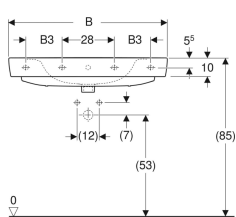

Geberit Renova Plan Aufsatzwaschtisch

Beispielbild

Verwendungszwecke

- Zur Montage auf Arbeitsplatten

Eigenschaften

- Wandanschluss

- Rückseite unglasiert
- Unter- und Rückseite geschliffen

Technische Daten

Werkstoff

Sanitärkeramik

Art.-Nr.	Farbe / Oberfläche	Hahnloch	Überlauf	B	B1	B3	H	T	T1	T2	Befestigungspunkte	VE1
501.721.00.1	weiß	mittig	sichtbar	60 cm	30 cm	– cm	18.5 cm	48 cm	21 cm	14.5 cm	2	1 St.

Zubehör