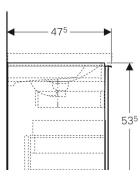

Eigenschaften

- FSC™ C134279 zertifiziert
- Wandhängend
- Mit einer Schublade
- Mit einer Innenschublade
- Griff zum Öffnen
- Schublade mit Selbststeinzug

- Feuchtigkeitsbeständig
- Front aus Spanplatte mit Glasabdeckung
- Vormontiert geliefert

Technische Daten

Werkstoff	Hochverdichtete Dreischicht-Holzspanplatte
Maximale Schubladenbelastung	30 kg

Lieferumfang

- Unterschrank für Waschtisch
- Flaschengeruchsverschluss mit Tauchrohr, Raumsparmodell, ø 32 mm
- Befestigungsmaterial

Art.-Nr.	Farbe / Oberfläche	B	B1	Breite Waschtisch	H	T	VE1
500.612.JK.2	Korpus: lava / lackiert matt Schubladen: lava / Glas glänzend	89 cm	82.6 cm	90 cm	53.5 cm	47.5 cm	1 St.

Zubehör

- Geberit Acanto Ordnungsbox
- Geberit Acanto Set Füße
- Geberit Magnethalter
- Geberit Vergrößerungsspiegel
- Geberit Steckdosenelement
- Geberit Steckdosenelement mit USB-Anschluss
- Geberit Group Orientierungslicht
- Geberit Handtuchhalter für Badezimmermöbel, Ecke rechtwinklig
- Geberit Handtuchhalter für Badezimmermöbel, Ecke abgerundet

- Im Lieferumfang ist der Raumsparsiphon Artikel 151.116.11.1.