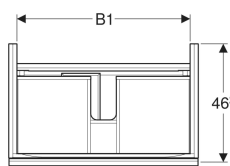

Eigenschaften

- FSC™ C134279 zertifiziert
- Wandhängend
- Mit einer Schublade
- Mit einer Innenschublade
- Griff zum Öffnen
- Schublade mit Selbststeinzug

- Feuchtigkeitsbeständig
- Front aus Spanplatte mit Glasabdeckung
- Vormontiert geliefert

Technische Daten

Werkstoff	Hochverdichtete Dreischicht-Holzspanplatte
Maximale Schubladenbelastung	30 kg

Lieferumfang

- Unterschrank für Waschtisch
- Flaschengeruchsverschluss mit Tauchrohr, Raumsparmodell, ø 32 mm
- Befestigungsmaterial

Art.-Nr.	Farbe / Oberfläche	B	B1	Breite Waschtisch	H	T	VE1
500.612.JK.2	Korpus: lava / lackiert matt Schubladen: lava / Glas glänzend	89 cm	82.6 cm	90 cm	53.5 cm	47.5 cm	1 St.

Zubehör

- Geberit Acanto Ordnungsbox
- Geberit Acanto Set Füße
- Geberit Magnethalter
- Geberit Vergrößerungsspiegel
- Geberit Steckdosenelement
- Geberit Steckdosenelement mit USB-Anschluss
- Geberit Group Orientierungslicht
- Geberit Handtuchhalter für Badezimmermöbel, Ecke rechtwinklig
- Geberit Handtuchhalter für Badezimmermöbel, Ecke abgerundet

- Im Lieferumfang ist der Raumsparsiphon Artikel 151.116.11.1.