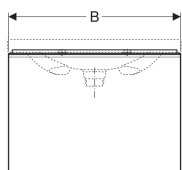

Geberit Acanto Unterschrank für Waschtisch, mit einer Schublade, einer Innenschublade und Geruchsverschluss

0

Eigenschaften

- FSC™ C134279 zertifiziert
- Wandhängend
- Mit einer Schublade
- Mit einer Innenschublade
- Griff zum Öffnen
- Schublade mit Selbststeinzug

- Feuchtigkeitsbeständig
- Front aus Spanplatte mit Glasabdeckung
- Vormontiert geliefert

Technische Daten

Werkstoff	Hochverdichtete Dreischicht-Holzspanplatte
Maximale Schubladenbelastung	30 kg

Lieferumfang

- Unterschrank für Waschtisch
- Flaschengeruchsverschluss mit Tauchrohr, Raumsparmodell, ø 32 mm
- Befestigungsmaterial

Art.-Nr.	Farbe / Oberfläche	B	B1	Breite Waschtisch	H	T	VE1
500.612.JK.2	Korpus: lava / lackiert matt Schubladen: lava / Glas glänzend	89 cm	82.6 cm	90 cm	53.5 cm	47.5 cm	1 St.

Zubehör

- Geberit Acanto Ordnungsbox
- Geberit Acanto Set Füße
- Geberit Magnethalter
- Geberit Vergrößerungsspiegel
- Geberit Steckdosenelement
- Geberit Steckdosenelement mit USB-Anschluss
- Geberit Group Orientierungslicht
- Geberit Handtuchhalter für Badezimmermöbel, Ecke rechtwinklig
- Geberit Handtuchhalter für Badezimmermöbel, Ecke abgerundet

- Im Lieferumfang ist der Raumsparsiphon Artikel 151.116.11.1.