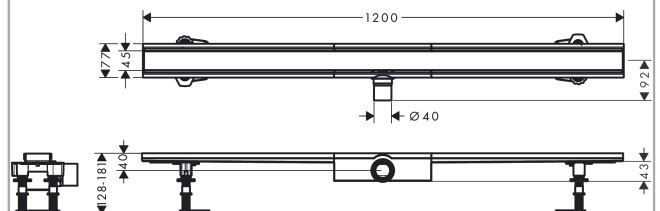

Maßzeichnung