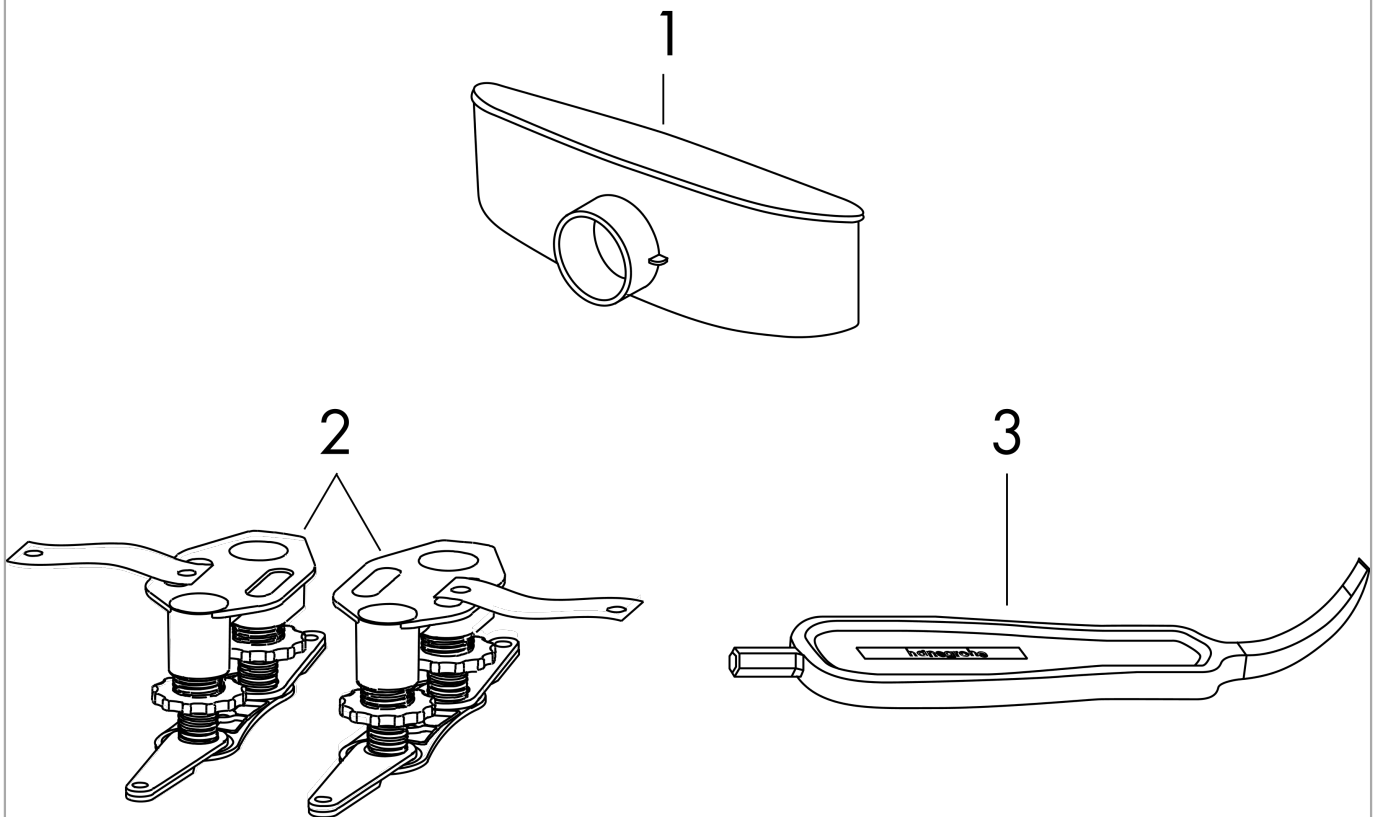

### Merkmale

- besteht aus: Fertigset Duschrinne, Installationsset, Siphon, Abdeckungsheber, werkseitig vormontiertem Dichtvlies
- Werkstoffgüte Abdeckung: Edelstahl V2A (1.4301)
- Material Installationsset: Edelstahl V2A (1.4301)
- vormontierte Dichtmembran
- Sperwasserhöhe: 30 mm
- Nenndurchmesser Anschluss: DN40
- Richtung Auslass: waagrecht
- einfach zu reinigende Oberfläche
- höhenverstellbares Installationsset
- bis zu 27 l/min Ablaufleistung
- Anwendungsbereich: Sanierung, Neubau
- Fliesenstärke: bis 18 mm
- herausnehmbarer Geruchsverschluss
- leicht zu reinigender Siphon
- Abdeckungsheber ermöglicht einfaches Herausnehmen des Fertigsets
- Typ des Geruchsverschlusses: flüssig
- Mindestbauhöhe 43 mm
- Material Siphon: ABS
- Montageart: frei im Raum
- geeignet für Primärentwässerung
- minimale Installationshöhe: 63 mm

## Produktabbildung

## Maßzeichnung

**RainDrain Compact**  
**Komplettset Duschrinne 1200 für flache Installation**  
 Oberfläche: **Edelstahl gebürstet** Artikelnummer: **56172800**

Explosionszeichnung

Baujahr: >01/23

**RainDrain Compact**  
**Komplettset Duschrinne 1200 für flache Installation**  
 Oberfläche: **Edelstahl gebürstet** Artikelnummer: **56172800**