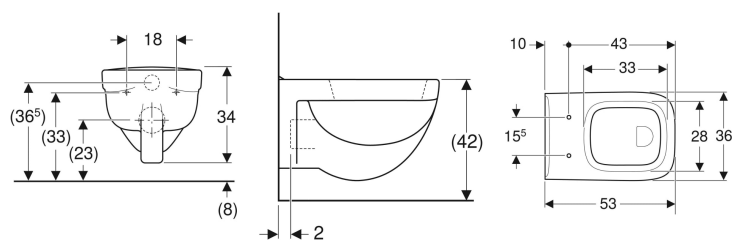

## Geberit Renova Plan Wand-WC Flachspüler

Beispielbild

### Eigenschaften

- Wandhängend
- Bodenfreiheit 8 cm

### Zusätzlich zu bestellen

- WC-Sitz

- Flachspül-WC
- Abgang horizontal
- Mit Spülrand
- Typ 1, Vollmenge 6 l, nach EN 997

### Technische Daten

Werkstoff | Sanitärkeramik

Art.-Nr.	Farbe / Oberfläche	B	H	T	VE1
202160600	weiß / KeraTect	36 cm	34 cm	53 cm	1 St.