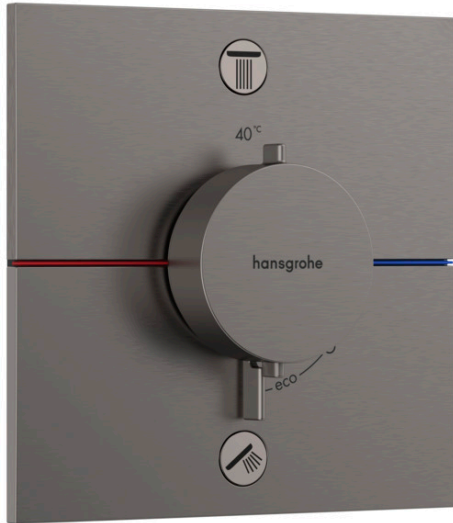

ShowerSelect Comfort E

Thermostat Unterputz für 2 Verbraucher

Oberfläche: **Brushed Black Chrome** Artikelnummer: **15572340**

Beschreibung

Merkmale

- 2 Verbraucher
- gleichzeitige Nutzung von mehreren Verbrauchern
- komfortables Ein-/Ausstellen der Verbraucher durch großflächige Select-Tasten
- Mengensteuerung mit Stop Funktion
- Thermostatkartusche zur Regelung der Temperatur, Start/ Stop Ventil zur Bedienung der Verbraucher
- maximale Durchflussmenge bei 3 bar: 22,1 l/min
- Durchflussmenge oberer Abgang: 20 l/min
- Durchflussmenge unterer Abgang: 20 l/min
- min. Betriebsdruck: 1 bar
- max. Betriebsdruck: 10 bar
- flache Rosette für mehr Platz in der Dusche
- Rosette nachträglich um +/- 3° ausrichtbar
- einfache Installation durch vormontierten Funktionsblock
- Griffe immer auf der gleichen Höhe unabhängig der Einbautiefe des Grundkörpers
- Sicherheitssperre bei 40 °C
- Temperaturbegrenzung einstellbar
- Der Thermostat bietet die Möglichkeit der thermischen Desinfektion
- Material Taste: Metall
- Material Griffe: Metall
- Anschlussart: Grundkörper iBox universal 2 (# 01500180)
- Thermostat wird geliefert mit Tasten Rain klein, Rain groß, Handbrause, Schwall und Wanne
- Geräuschgruppe: I
- Durchflussklasse: B
- DVGW NW-6509BQ0587
- P-IX 38570/IBB

Technologie

Designpreise

Zertifikate / Nachhaltigkeit

ShowerSelect Comfort E
Thermostat Unterputz für 2 Verbraucher
 Oberfläche: **Brushed Black Chrome** Artikelnummer: **15572340**

Produktabbildung

Maßzeichnung