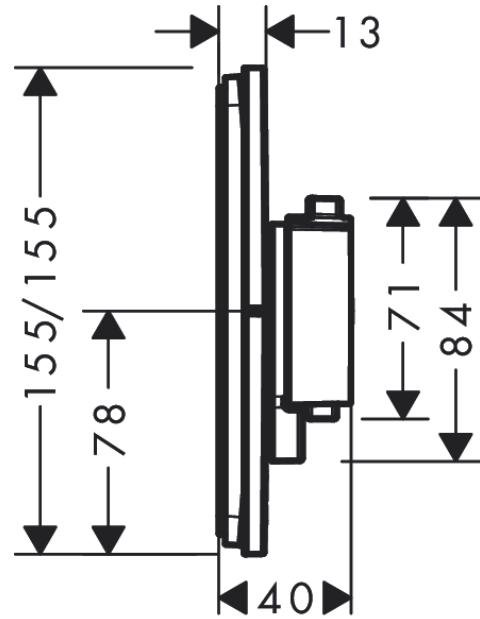

ShowerSelect Comfort E

Thermostat Unterputz für 2 Verbraucher

Oberfläche: **Brushed Black Chrome** Artikelnummer: **15572340**

Beschreibung

Merkmale

- 2 Verbraucher
- gleichzeitige Nutzung von mehreren Verbrauchern
- komfortables Ein-/Ausstellen der Verbraucher durch großflächige Select-Tasten
- Mengensteuerung mit Stop Funktion
- Thermostatkartusche zur Regelung der Temperatur, Start/ Stop Ventil zur Bedienung der Verbraucher
- maximale Durchflussmenge bei 3 bar: 22,1 l/min
- Durchflussmenge oberer Abgang: 20 l/min
- Durchflussmenge unterer Abgang: 20 l/min
- min. Betriebsdruck: 1 bar
- max. Betriebsdruck: 10 bar
- flache Rosette für mehr Platz in der Dusche
- Rosette nachträglich um +/- 3° ausrichtbar
- einfache Installation durch vormontierten Funktionsblock
- Griffe immer auf der gleichen Höhe unabhängig der Einbautiefe des Grundkörpers
- Sicherheitssperre bei 40 °C
- Temperaturbegrenzung einstellbar
- Der Thermostat bietet die Möglichkeit der thermischen Desinfektion
- Material Taste: Metall
- Material Griffe: Metall
- Anschlussart: Grundkörper iBox universal 2 (# 01500180)
- Thermostat wird geliefert mit Tasten Rain klein, Rain groß, Handbrause, Schwall und Wanne
- Geräuschgruppe: I
- Durchflussklasse: B
- DVGW NW-6509BQ0587
- P-IX 38570/IBB

Technologie

Designpreise

Zertifikate / Nachhaltigkeit

ShowerSelect Comfort E
Thermostat Unterputz für 2 Verbraucher
 Oberfläche: **Brushed Black Chrome** Artikelnummer: **15572340**

Produktabbildung

Maßzeichnung

Durchflussdiagramm