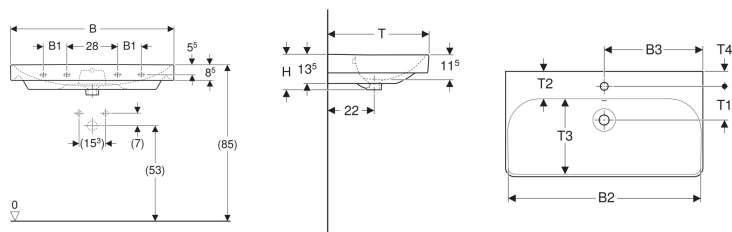

Geberit Smyle Square Waschtisch

Beispielbild

Eigenschaften

- Unterbaufähig

Technische Daten

Werkstoff

Sanitärkeramik

Art.-Nr.	Farbe / Oberfläche	Abflur	Überlauf	B	B1	B2	B3	Breite Unterschränk	H	T	T1	T2	T3	T4	Befestigungspunkte	VE 1
500.251.01.1	weiß	mittig	sichtbar	90 cm	13 cm	86.8 cm	45 cm	88.4 cm	16.5 cm	48 cm	15 cm	12.5 cm	33.5 cm	7 cm	4	1 St.

Zubehör

- Geberit Tauchrohrsiphon für Waschbecken, Abgang horizontal
- Geberit Tauchrohrgeruchsverschluss für Waschbecken, Abgang horizontal
- Geberit Tauchrohrgeruchsverschluss für Waschbecken, Raumsparmodell, Abgang horizontal
- Geberit Tauchrohrsiphon für Waschbecken, Anschluss BSP, Abgang horizontal oder vertikal
- Befestigungsset für Geberit Waschtische