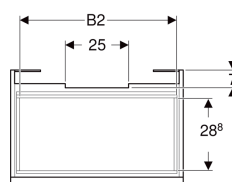

Geberit Renova Plan Unterschrank für Waschtisch, mit einer Schublade und einer Innenschublade

Beispielbild

Eigenschaften

- FSC™ C134279 zertifiziert
- Wandhängend
- Mit einer Schublade
- Mit einer Innenschublade
- Griffmulde zum Öffnen
- Schublade mit Selbsteinzug
- Schubladen ohne Geruchsverschlussausschnitt

- Feuchtigkeitsbeständig
- Front aus MDF
- Vormontiert geliefert

Technische Daten

Werkstoff	Hochverdichtete Dreischicht-Holzspanplatte
Maximale Schubladenbelastung	30 kg

Lieferumfang

- Unterschrank für Waschtisch
- Befestigungsmaterial

Art.-Nr.	Farbe / Oberfläche	B	B1	B2	Breite Waschtisch	H	T	T1	VE1
501.907.JR.1 *	Nussbaum hickory / Folie strukturiert	63.4 cm	57 cm	56 cm	70 cm	60.6 cm	44.6 cm	42.3 cm	1 St.

* Auftragsbezogene Produktion

- Waschtischunterschranke ab 60 cm Breite sind kombinierbar mit dem Seitenschrank Art.-Nr. 501.913.xx.1
- Geberit Raumsparophon Art. 151.116.11.1. zusätzlich bestellen