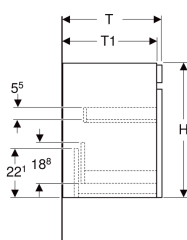

Geberit Renova Plan Unterschrank für Waschtisch, mit einer Schublade und einer Innenschublade

Beispielbild

Eigenschaften

- FSC™ C134279 zertifiziert
- Wandhängend
- Mit einer Schublade
- Mit einer Innenschublade
- Griffmulde zum Öffnen
- Schublade mit Selbsteinzug
- Schubladen ohne Geruchsverschlussausschnitt

Art.-Nr.	Farbe / Oberfläche	B	B1	B2	Breite Waschtisch	H	T	T1	VE1
501.907.JR.1 *	Nussbaum hickory / Folie strukturiert	63.4 cm	57 cm	56 cm	70 cm	60.6 cm	44.6 cm	42.3 cm	1 St.

* Auftragsbezogene Produktion

- Waschtischunterschranke ab 60 cm Breite sind kombinierbar mit dem Seitenschrank Art.-Nr. 501.913.xx.1
- Geberit Raumsparophon Art. 151.116.11.1. zusätzlich bestellen