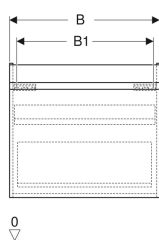

Geberit Renova Plan Unterschrank für Waschtisch, mit einer Schublade und einer Innenschublade

Beispielbild

Eigenschaften

- FSC™ C134279 zertifiziert
- Wandhängend
- Mit einer Schublade
- Mit einer Innenschublade
- Griffmulde zum Öffnen
- Schublade mit Selbsteinzug
- Schubladen ohne Geruchsverschlussausschnitt

- Feuchtigkeitsbeständig
- Front aus MDF
- Vormontiert geliefert

Technische Daten

Werkstoff	Hochverdichtete Dreischicht-Holzspanplatte
Maximale Schubladenbelastung	30 kg

Lieferumfang

- Unterschrank für Waschtisch
- Befestigungsmaterial

Art.-Nr.	Farbe / Oberfläche	B	B1	B2	Breite Waschtisch	H	T	T1	VE1
501.907.JR.1 *	Nussbaum hickory / Folie strukturiert	63.4 cm	57 cm	56 cm	70 cm	60.6 cm	44.6 cm	42.3 cm	1 St.

* Auftragsbezogene Produktion

- Waschtischunterschranke ab 60 cm Breite sind kombinierbar mit dem Seitenschrank Art.-Nr. 501.913.xx.1
- Geberit Raumsparophon Art. 151.116.11.1. zusätzlich bestellen