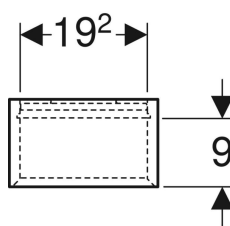

Geberit Wandbox quadratisch

Beispielbild

Verwendungszwecke

- Für Serien Geberit ONE, Acanto, iCon und VariForm

Eigenschaften

- FSC™ C134279 zertifiziert
- Wandhängend

Lieferumfang

- Hängeschrank

- Verdeckte Befestigung
- Feuchtigkeitsbeständig
- Vormontiert geliefert

Technische Daten

Werkstoff | Hochverdichtete Dreischicht-Holzspanplatte

- Befestigungsmaterial

Art.-Nr.	Farbe / Oberfläche	B	H	T	VE1
502.321.JL.1 *	sandgrau / lackiert hochglänzend	22.5 cm	23.3 cm	13.2 cm	1 St.