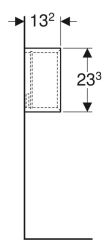

Geberit Wandbox quadratisch

Beispielbild

Verwendungszwecke

- Für Serien Geberit ONE, Acanto, iCon und VariForm

Eigenschaften

- FSC™ C134279 zertifiziert
- Wandhängend

Lieferumfang

- Hängeschrank

- Verdeckte Befestigung
- Feuchtigkeitsbeständig
- Vormontiert geliefert

Technische Daten

Werkstoff | Hochverdichtete Dreischicht-Holzspanplatte

- Befestigungsmaterial

Art.-Nr.	Farbe / Oberfläche	B	H	T	VE1
502.321.JL.1 *	sandgrau / lackiert hochglänzend	22.5 cm	23.3 cm	13.2 cm	1 St.