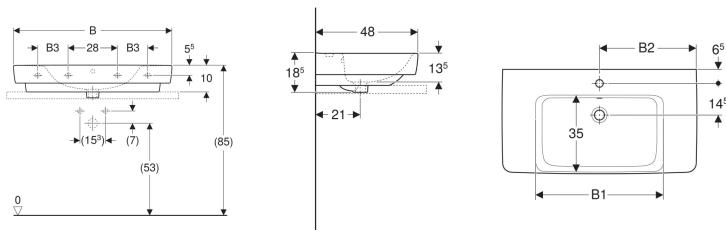

Geberit Renova Plan Aufsatzwaschtisch mit Ablagefläche

Beispielbild

Verwendungszwecke

- Zur Montage auf Arbeitsplatten

Eigenschaften

- Wandanschluss

- Rückseite unglasiert
- Mit Ablagefläche
- Unter- und Rückseite geschliffen

Technische Daten

Werkstoff | Sanitärkeramik

Art.-Nr.	Farbe / Oberfläche	Hahnloch	Überlauf	Ablagefläche	B	B1	B2	B3	H	T	Befestigungspunkte	VE
501.728.00.8	* weiß / KeraTect	mittig	sichtbar	beidseitig	90 cm	59 cm	45 cm	17.5 cm	18.5 cm	48 cm	4	1 St.