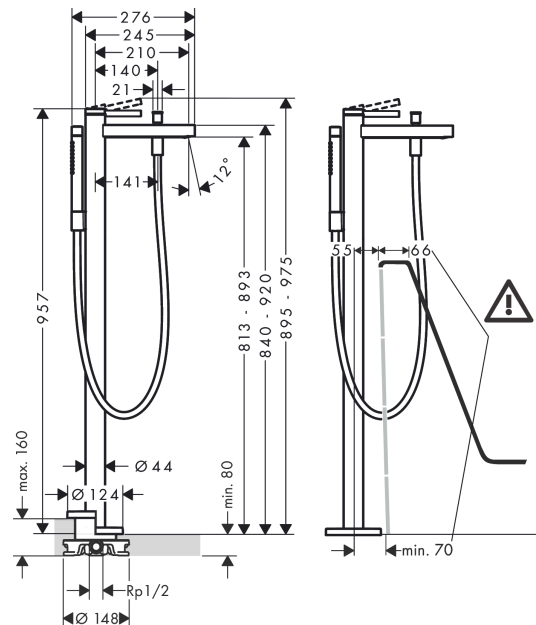

Maßzeichnung