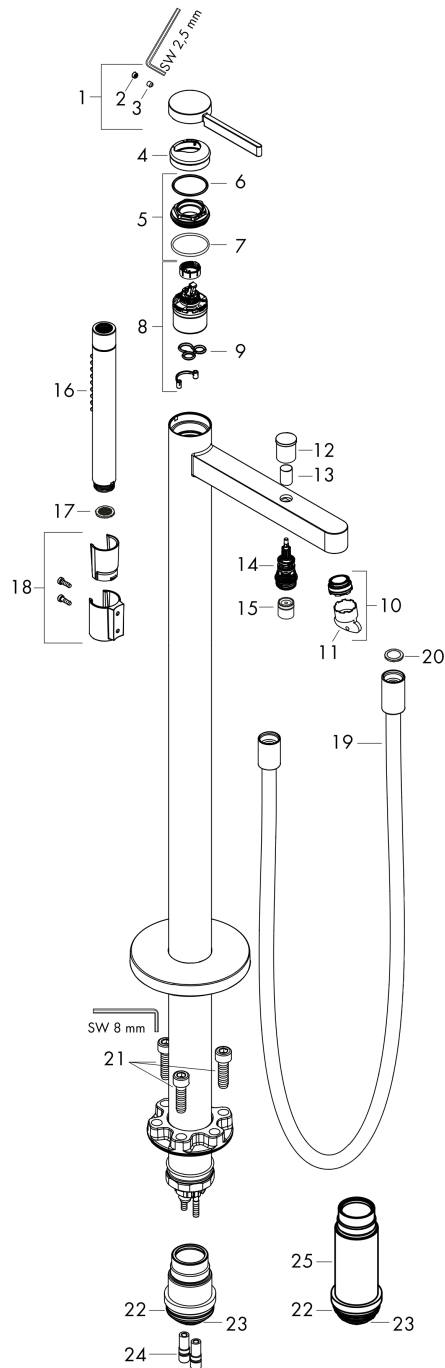

Finoris

Einhebel-Wannenmischer bodenstehend

Oberfläche: **Mattweiß** Artikelnummer: **76445700**

Beschreibung

Merkmale

- besteht aus: Einhebel-Wannenmischer bodenstehend, Stabhandbrause, Brauseschlauch, Brausehalter
- 2 Verbraucher
- Ausladung: 210 mm
- Strahlart Armatur: Normalstrahl
- Strahlart Handbrause: Rain, Mono
- maximale Durchflussmenge bei 3 bar: 20,6 l/min
- Durchfluss für Wanneneinlauf bei 3 bar: 20,6 l/min
- Durchfluss für Handbrause bei 3 bar: 13,6 l/min
- Keramikmischsystem
- Umsteller mit automatischer Rückstellung
- Rückflussverhinderer
- Anschlussgröße: DN15
- Anschlussart: Grundkörper
- Standmontage
- min. Betriebsdruck: 1 bar
- max. Betriebsdruck: 10 bar
- DVGW_NW-6506DM0735
- P-IX 38087/IOB

Oberfläche: **Mattweiß** Artikelnummer: **76445700**

Durchflussdiagramm

Finoris
Einhebel-Wannenmischer bodenstehend
 Oberfläche: **Mattweiß** Artikelnummer: **76445700**

Explosionszeichnung

Baujahr: >06/21

Finoris

Einhebel-Wannenmischer bodenstehend

Oberfläche: **Mattweiß** Artikelnummer: **76445700**

Ersatzteilliste

Baujahr: >06/21

Pos.	Beschreibung	Artikelnummer	PG	VE
1	Griff	93993700	60	1
2	Griffstopfen	93735460	3	1
3	Madenschraube M5x5	98446000	1	1
4	Rosette	94027700	57	1
5	Mutter	93995000	7	1
6	O-Ring 33x2	98154000	1	1
7	O-Ring 35x2	92604000	2	1
8	Kartusche kpl.	93895000	12	1
9	Dichtung	95008000	3	1
10	Luftsprudler M24x1 (38 l/min)	93965000	7	1
11	Serviceschlüssel	93750000	3	1
12	Zugknopf	97981700	56	1
13	Hülse	97979700	58	1
14	Umsteller	97978000	11	1
15	Rückflußverhinderer	97980000	5	1
16	Handbrause	28532700	98	1
17	Siebichtung	94246000	1	1
18	Brausehalter kpl.	96295700	58	1
19	Brauseschlauch 1,25 m	28282700	98	1
20	Dichtung	98058000	1	1
21	Zylinderschraube M10x35	97670000	5	1
22	O-Ring 44x2,5	98162000	2	1
23	O-Ring 29x3	98371000	2	1
24	O-Ring 7x2	98419000	1	1
25	Verlängerung 60 mm	93882000	18	1