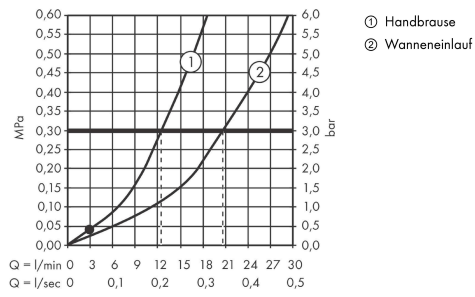

Finoris

Einhebel-Wannenmischer bodenstehend

Oberfläche: **Mattweiß** Artikelnummer: **76445700**

Durchflussdiagramm