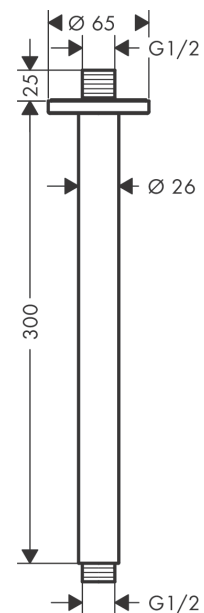

### Deckenanschluss 30 cm

Oberfläche: **Mattschwarz** Artikelnummer: **27805670**

### Merkmale

- Länge: 300 mm
- Schaft Ø: 26 mm
- Installationsart: Aufputzmontage
- Material: Messing
- Anschlussart: G 1/2

## Maßzeichnung

Vernis Blend  
 Deckenanschluss 30 cm  
 Oberfläche: **Mattschwarz**

Artikelnummer: 27805670

Explosionszeichnung

Baujahr: >04/21

**Vernis Blend**  
**Deckenanschluss 30 cm**  
 Oberfläche: **Mattschwarz** Artikelnummer: **27805670**

**Ersatzteilliste**

Baujahr: >04/21

Pos.	Beschreibung	Artikelnummer	PG	VE
1	O-Ring 22x2	98185000	1	1