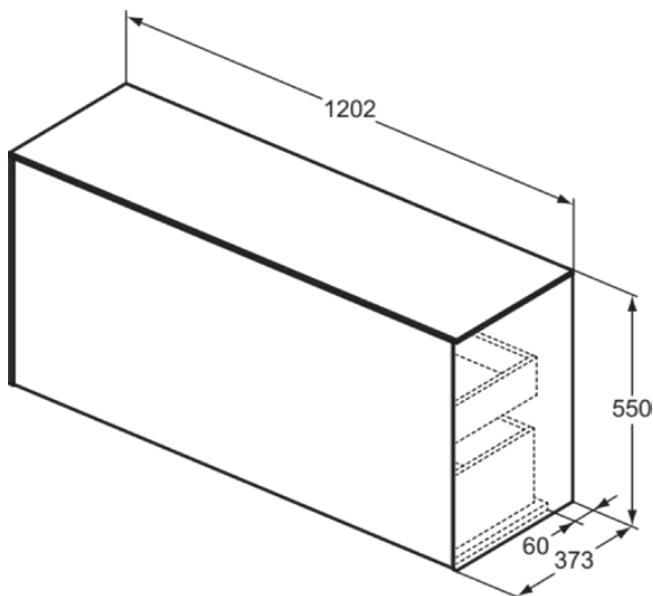

CONCA

T4320Y3

CONCA | Waschtisch-Unterschrank 1202x373x550 mm in sunset matt lackiert, 2 Schubladen | Vollauszug, Push-to-open, SoftClosing, Vormontiert, Nachhaltig gewonnenes Holz, Echtholz furnier

Bild & Zeichnung

Allgemeine Informationen

Produktkategorie:	Möbel
Produktart:	Waschtisch-Unterschrank
Marke:	Ideal Standard
Kollektion:	CONCA
Designer:	Palomba Serafini Associati
Colour:	Y3 - Sunset Matt Lackiert
Oberflächenveredelung:	Matt
Höhe (mm):	550
Breite (mm):	1202
Ausladung (mm):	373
Befestigungsart:	Befestigungsset
Nettogewicht (kg):	45.50
EAN Code:	8014140463931

CONCA

T4320Y3

CONCA | Waschtisch-Unterschrank 1202x373x550 mm in sunset matt lackiert, 2 Schubladen | Vollauszug, Push-to-open, SoftClosing, Vormontiert, Nachhaltig gewonnenes Holz, Echtholz furnier

Produktspezifikationen