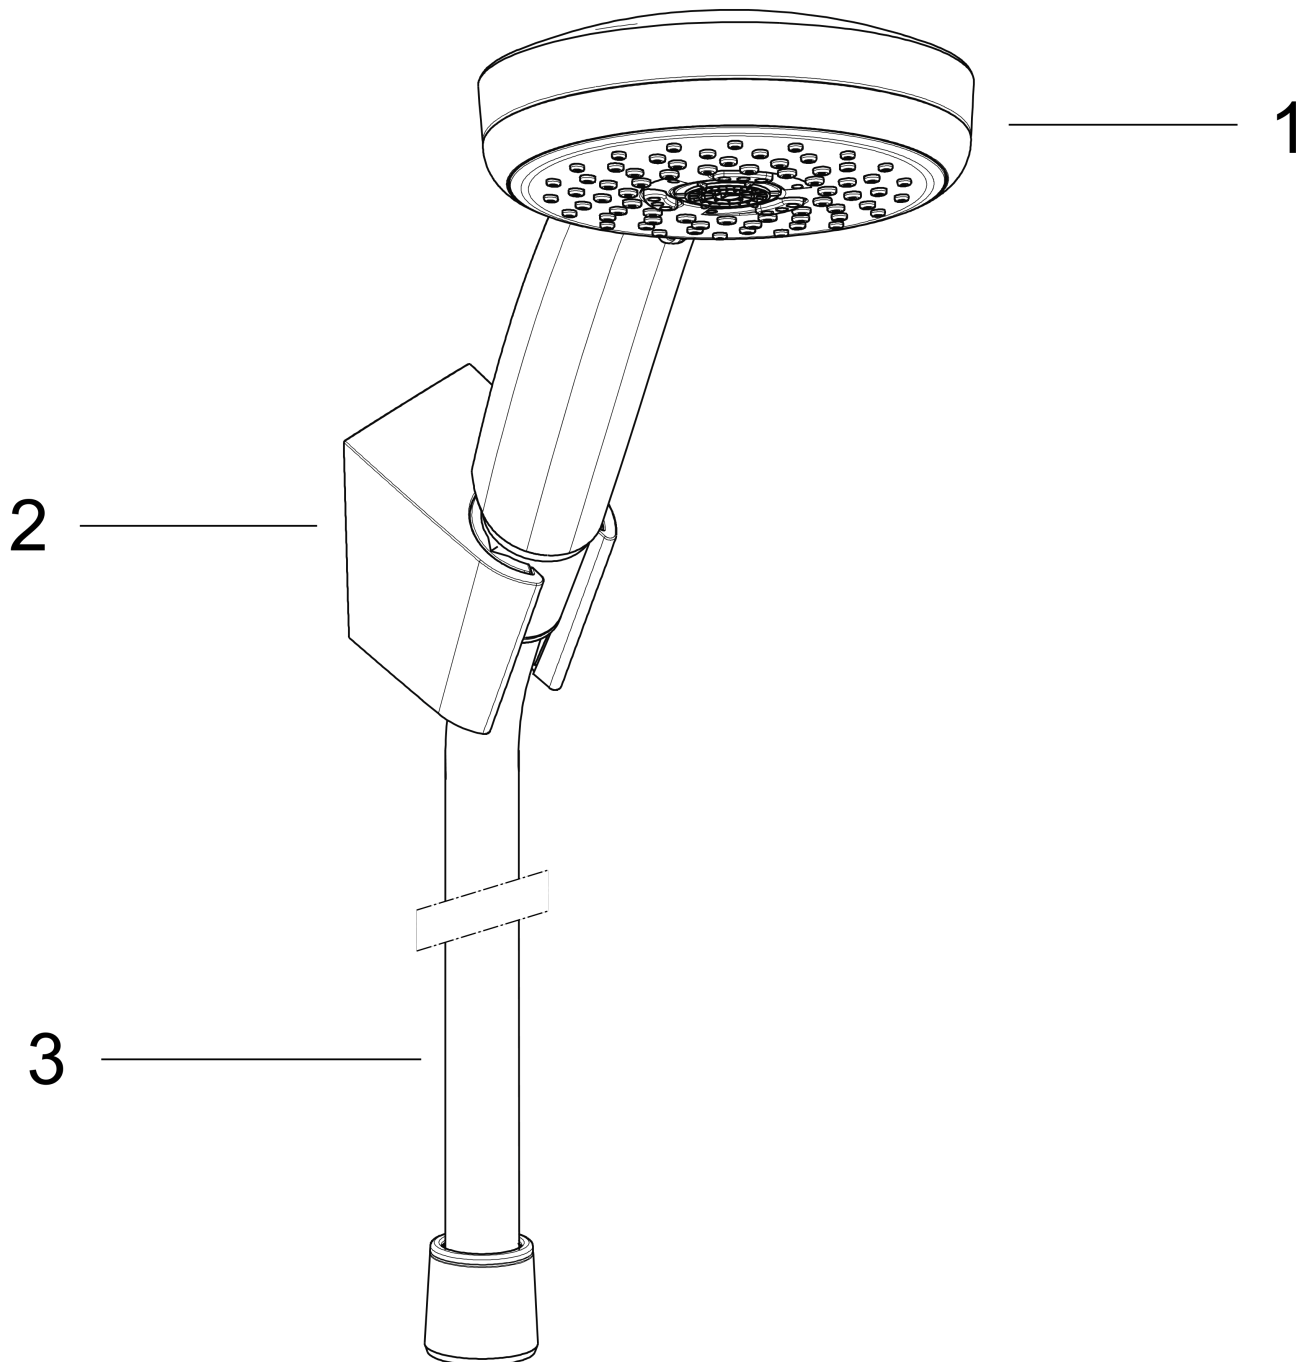

**Croma 100**  
**Brausehaltersset Vario mit Brauseschlauch 125 cm**  
 Oberfläche: **Chrom** Artikelnummer: **27592000**

### Merkmale

- besteht aus: Handbrause, Brausehalter, Brauseschlauch
- Brausekopfgröße: 100 mm
- integrierte Brausehalterfunktion
- Strahlart: Rain, Normalstrahl, Shampoostrahl, Massagestrahl
- Strahlartenumstellung durch drehbare Strahlscheibe
- maximale Durchflussmenge bei 3 bar: 18 l/min
- Mindestfließdruck: 1 bar
- Betriebsdruck: min. 1 bar/max. 6 bar
- brauseseitiger Drehwirbel gegen lästiges Verdrehen des Brauseschlauches
- Brauseschlauch mit beidseitig konischer Mutter
- Brausehalter aus Kunststoff
- Wandbefestigung: Schraubbefestigung
- ausspülbare Siebdichtung

## Maßzeichnung

**Croma 100**

**Brausehaltersset Vario mit Brauseschlauch 125 cm**

Oberfläche: **Chrom** Artikelnummer: **27592000**

**Durchflussdiagramm**

Die Verbrauchswerte wurden praxisnah mit den dazugehörigen Armaturen (Thermostat/Mischer/Unterputzventil) gemessen.

**Croma 100**  
**Brausehalterset Vario mit Brauseschlauch 125 cm**  
 Oberfläche: **Chrom** Artikelnummer: **27592000**

Explosionszeichnung

Baujahr: >10/06

**Croma 100**  
**Brausehalterset Vario mit Brauseschlauch 125 cm**  
 Oberfläche: **Chrom** Artikelnummer: **27592000**