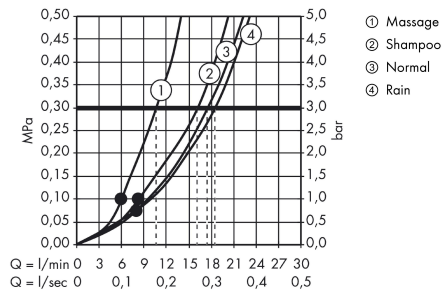

## Produktabbildung

## Maßzeichnung

**Croma 100**

**Brausehaltersset Vario mit Brauseschlauch 125 cm**

Oberfläche: **Chrom** Artikelnummer: **27592000**

**Durchflussdiagramm**

Die Verbrauchswerte wurden praxisnah mit den dazugehörigen Armaturen (Thermostat/Mischer/Unterputzventil) gemessen.