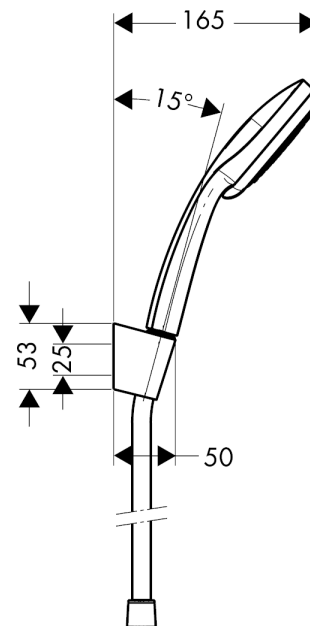

**Croma 100**  
**Brausehaltersset Vario mit Brauseschlauch 125 cm**  
 Oberfläche: **Chrom** Artikelnummer: **27592000**

### Merkmale

- besteht aus: Handbrause, Brausehalter, Brauseschlauch
- Brausekopfgröße: 100 mm
- integrierte Brausehalterfunktion
- Strahlart: Rain, Normalstrahl, Shampoostrahl, Massagestrahl
- Strahlartenumstellung durch drehbare Strahlscheibe
- maximale Durchflussmenge bei 3 bar: 18 l/min
- Mindestfließdruck: 1 bar
- Betriebsdruck: min. 1 bar/max. 6 bar
- brauseseitiger Drehwirbel gegen lästiges Verdrehen des Brauseschlauches
- Brauseschlauch mit beidseitig konischer Mutter
- Brausehalter aus Kunststoff
- Wandbefestigung: Schraubbefestigung
- ausspülbare Siebdichtung

## Maßzeichnung

**Croma 100**

**Brausehaltersset Vario mit Brauseschlauch 125 cm**

Oberfläche: **Chrom** Artikelnummer: **27592000**

**Durchflussdiagramm**

Die Verbrauchswerte wurden praxisnah mit den dazugehörigen Armaturen (Thermostat/Mischer/Unterputzventil) gemessen.

**Croma 100**  
**Brausehalterset Vario mit Brauseschlauch 125 cm**  
 Oberfläche: **Chrom** Artikelnummer: **27592000**

Explosionszeichnung

Baujahr: >10/06

**Croma 100**  
**Brausehalterset Vario mit Brauseschlauch 125 cm**  
 Oberfläche: **Chrom** Artikelnummer: **27592000**