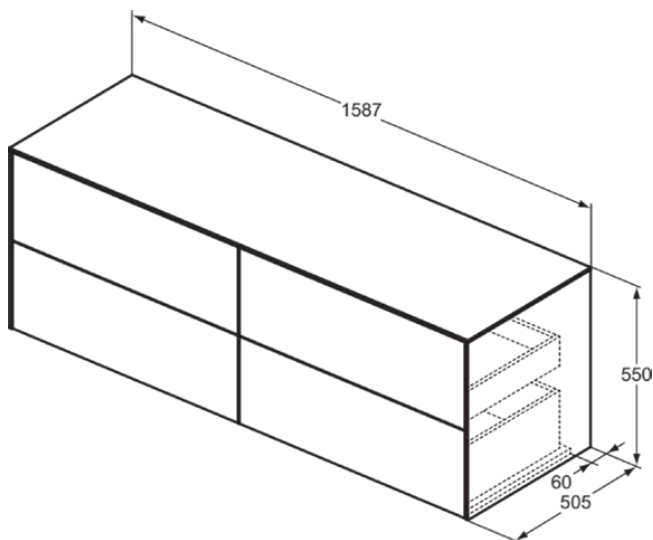

## T4325Y4

CONCA | Waschtisch-Unterschrank 1587x505x550 mm in eiche geflammt furnier, 2 Schubladen | Vollauszug, Push-to-open, SoftClosing, Vormontiert, Nachhaltig gewonnenes Holz, Echtholz furnier

### Allgemeine Informationen

Produktkategorie:	Möbel
Produktart:	Waschtisch-Unterschrank
Marke:	Ideal Standard
Kollektion:	CONCA
Designer:	Palomba Serafini Associati
Colour:	Y4 - Eiche Geflammt Furnier
Oberflächenveredelung:	Matt
Höhe (mm):	550
Breite (mm):	1587
Ausladung (mm):	505
Befestigungsart:	Befestigungsset
Nettogewicht (kg):	85.00
EAN Code:	8014140464242