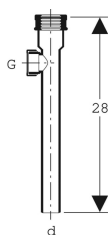

Geberit Überlaufrohr mit Zusatzanschluss und Manschette

Beispielbild

Verwendungszwecke

- Zum Anschließen von Warmwasserspeichern
- Für Geberit Badewannenabläufe in Standardgröße

Lieferumfang

- Manschette aus EPDM
- Verschlusskappe

Art.-Nr.	Farbe / Oberfläche	d, ø	G	VE1
150.245.06.1	granitgrau	28 mm	1 "	1 St.